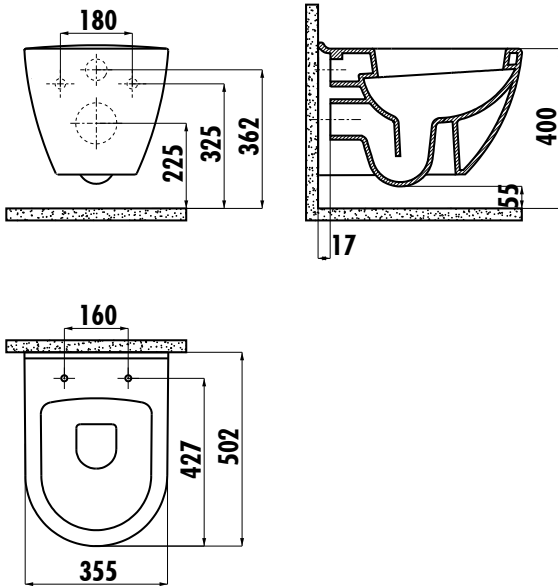

TEKNİK ÇİZİM

ÖZELLİKLER

ÜRÜNÜN İÇ HAZNESİ BEYAZ RENKLİDİR.

Creavit önceden haber vermeksizin, ürünlerde ve teknik detaylarda değişiklik yapma hakkını saklı tutar.

Kalite Yönetim Sistemi

Müşteri Memnuniyeti Belgesi

Çevre Yönetim Sistemi

İş Sağlığı ve Güvenliği Yönetim Sistemi

LGA

Alman Standartlarına Uygunluk Belgesi

kiwa

Hollanda Standartlarına Uygunluk Belgesi

GOST - R

Rusya Standartlarına Uygunluk Belgesi

UKRSEPRO

Ukrayna Standartlarına Uygunluk Belgesi

İsrail Standartlarına Uygunluk Belgesi

Nijerya Standartlarına Uygunluk Belgesi

Türk Standartlarına Uygunluk Belgesi