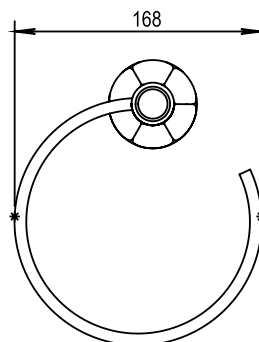

Réf. **32.609**

Anneau porte-serviette

CARACTÉRISTIQUES

Anneau porte-serviette
Towel ring

FINITIONS USUELLES

FINITIONS DÉCORATIONS

VERNIS BRILLANT

VERNIS MAT