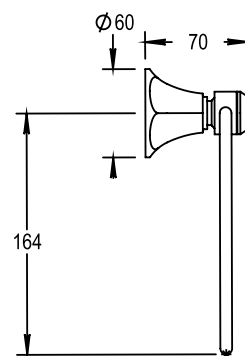

Réf. **32.609**

Anneau porte-serviette

CARACTÉRISTIQUES

Anneau porte-serviette
Towel ring

FINITIONS USUELLES

FINITIONS DÉCORATIONS

VERNIS BRILLANT

VERNIS MAT