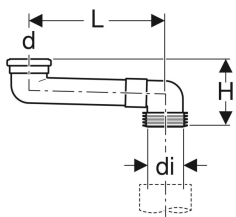

S-образное колено Geberit из ПВХ

Образец

Цели применения

- Для перехода от напольных к подвесным унитазам

Технические характеристики

Материал

ПВХ

Объем поставки

- Манжетное уплотнение из EPDM

- Манжета из EPDM

Заказать дополнительно

- Клей ПВХ стандартный

Арт. №	Цвет / поверхность	DN	d, ø	di, ø	L	H
388.350.29.1	Серый	90	90 мм	100-105.6 мм	14.5-34.5 см	16.7 см