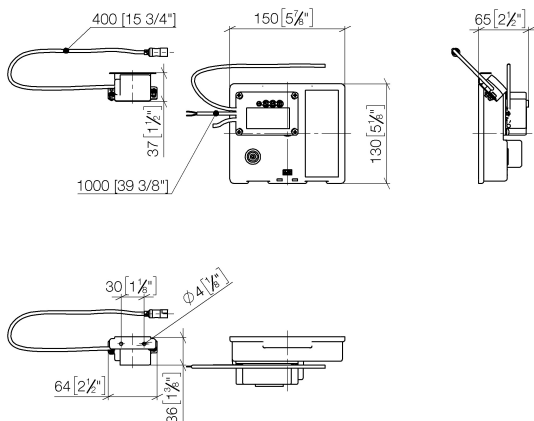

Умывальник - MEM

eSET Touchfree Смеситель для умывальника без настройки температуры -

Артикульный номер: 42 766 970 90

- автоматический гигиенический слив
- подходит для термодезинфекции
- регулируемое время вытекания по инерции
- высокочастотные сенсоры с самокалибровкой
- электромагнитный клапан
- сетевой блок питания 100-240 VAC / 12 VDC, 50-60 Hz, 18 Вт включая комплект переходников для страны пользования
- Группа смесителей согл. DIN 4109: 1
- Комбинация с раковинами из проводящих материалов (например, стали, речного камня) исключена.
- Комбинация с раковинами с закрывающимся сливом исключена.
- **ВНИМАНИЕ:** на электронные приборы распространяются отдельные положения и условия.

Для данного артикула требуются комплектующие.

размерный чертеж

mm [inches]

Все величины в мм / дюймах = мм x 0,0394