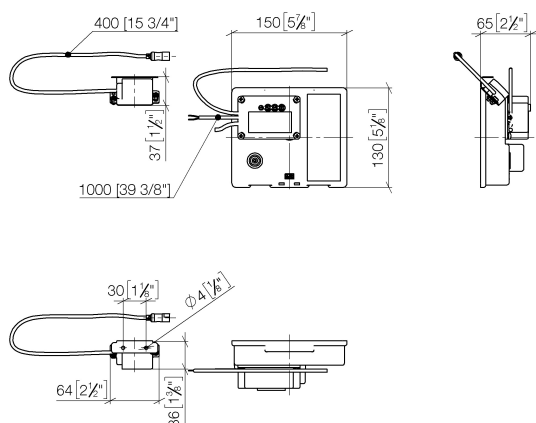

Умывальник - MEM

eSET Touchfree Смеситель для умывальника без настройки температуры -

Артикульный номер: 42 766 970 90

- автоматический гигиенический слив
- подходит для термодезинфекции
- регулируемое время вытекания по инерции
- высокочастотные сенсоры с самокалибровкой
- электромагнитный клапан
- сетевой блок питания 100-240 VAC / 12 VDC, 50-60 Hz, 18 Вт включая комплект переходников для страны пользования
- Группа смесителей согл. DIN 4109: 1
- Комбинация с раковинами из проводящих материалов (например, стали, речного камня) исключена.
- Комбинация с раковинами с закрывающимся сливом исключена.
- **ВНИМАНИЕ:** на электронные приборы распространяются отдельные положения и условия.

Для данного артикула требуются комплектующие.

размерный чертёж

mm [inches]

Все величины в мм / дюймах = мм x 0,0394

Умывальник - MEM

eSET Touchfree Смеситель для умывальника без настройки температуры -

Артикульный номер: 42 766 970 90

Умывальник - MEM

eSET Touchfree Смеситель для умывальника без настройки температуры -

Артикульный номер: 42 766 970 90

35 742 970 90

eSET Touchfree Смеситель
для умывальника без
настройки температуры для
комбинации со
свободностоящими
смесителями -