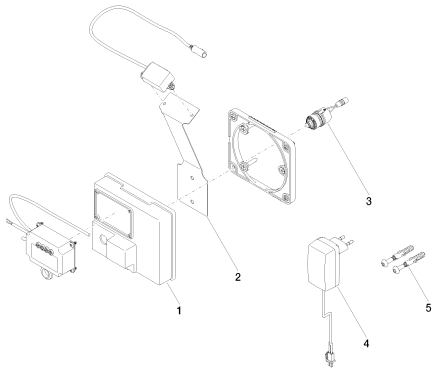

Для данного артикула требуются комплектующие.

Умывальник - MEM

eSET Touchfree Смеситель для умывальника без настройки температуры -

Артикульный номер: 42 766 970 90

размерный чертеж

mm [inches]

Все величины в мм / дюймах = мм x 0,0394

Умывальник - MEM

eSET Touchfree Смеситель для умывальника без настройки температуры -

Артикульный номер: 42 766 970 90

35 742 970 90

eSET Touchfree Смеситель для умывальника без настройки температуры для комбинации со свободстоящими смесителями -

35 743 970 90

eSET Touchfree Смеситель для умывальника без настройки температуры для комбинации со настенными смесителями -

Спецификация запасных частей

| № | Артикульный № | Наименование | Расходуемое кол-во |
|---|---------------|--------------|--------------------|
|---|---------------|--------------|--------------------|