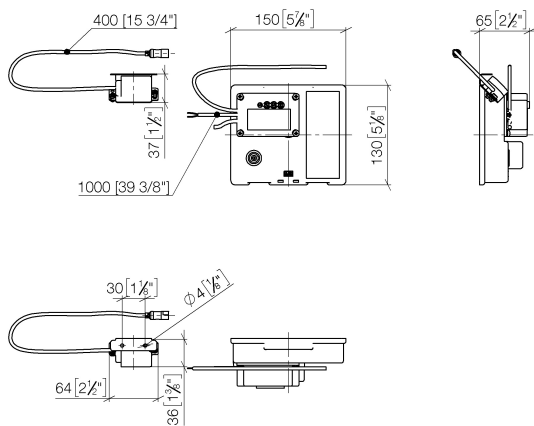

Для данного артикула требуются комплектующие.

Умывальник - MEM

eSET Touchfree Смеситель для умывальника без настройки температуры -

Артикульный номер: 42 766 970 90

размерный чертеж

mm [inches]

Все величины в мм / дюймах = мм x 0,0394

Умывальник - MEM

eSET Touchfree Смеситель для умывальника без настройки температуры -

Артикульный номер: 42 766 970 90

35 742 970 90

eSET Touchfree Смеситель для умывальника без настройки температуры для комбинации со свободстоящими смесителями -

35 743 970 90

eSET Touchfree Смеситель для умывальника без настройки температуры для комбинации со настенными смесителями -

Спецификация запасных частей

| № | Артикульный № | Наименование | Расходуемое кол-во |
|---|---------------|--------------|--------------------|
|---|---------------|--------------|--------------------|