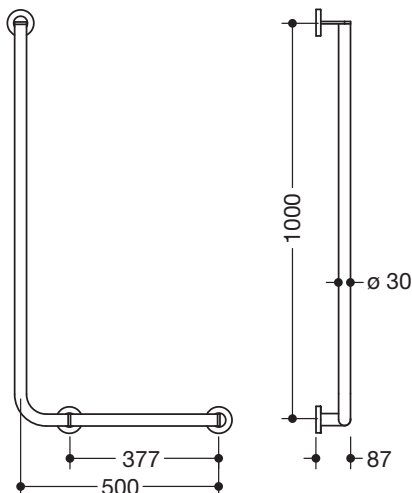

Winkelgriff 900.22.13440

- senkrecht und waagrecht angeordnete, im rechten Winkel verbundene Stangen mit Befestigungsrosetten
- Ausführung rechts
- waagerechte Länge 500 mm, senkrechte Länge 1000 mm, 87 mm tief
- Stangendurchmesser 30 mm, Rohrstärke 2 mm, Rosettendurchmesser 70 mm
- aus hochwertigem Edelstahl, verchromt
- geeignet für HEWI Einhängesitze 900.51..., 950.51..., 802.51... und 801.51.100, 801.51D100 und 801.51FR101
- inklusive korrosionsfreiem und geprüftem HEWI Befestigungsmaterial zur Wandmontage sowie Dichtband zur Abdichtung der Bohrpunkte
- erfüllt die Anforderungen nach SIA500

Abmessungen in mm

Oberfläche

Chr

Alternative Oberflächen

DX

DC

AY

SC