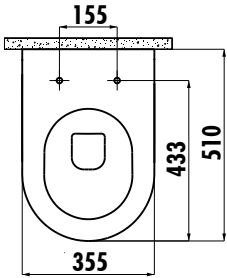

TEKNİK ÇİZİM

Taharet için sadece gizli bağlantı yapılabilir, yandan bağlantı yapılamaz.

ÖZELLİKLER

Creavit önceden haber vermeksizin, ürünlerde ve teknik detaylarda değişiklik yapma hakkını saklı tutar.

Kalite Yönetim Sistemi

Müşteri Memnuniyeti Belgesi

Çevre Yönetim Sistemi

İş Sağlığı ve Güvenliği Yönetim Sistemi

LGA

Alman Standartlarına Uygunluk Belgesi

kiwa

Hollanda Standartlarına Uygunluk Belgesi

GOST - R

Rusya Standartlarına Uygunluk Belgesi

UkrSEPRO

Ukrayna Standartlarına Uygunluk Belgesi

İsrail Standartlarına Uygunluk Belgesi

Nijerya Standartlarına Uygunluk Belgesi

Türk Standartlarına Uygunluk Belgesi