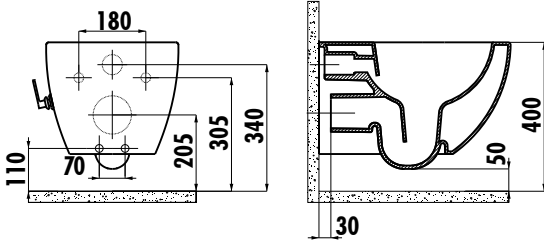

TEKNİK ÇİZİM

Taharet için sadece gizli bağlantı yapılabilir, yandan bağlantı yapılamaz.

ÖZELLİKLER

Creavit önceden haber vermeksizin, ürünlerde ve teknik detaylarda değişiklik yapma hakkını saklı tutar.

Kalite Yönetim Sistemi

Müşteri Memnuniyeti Belgesi

Çevre Yönetim Sistemi

İş Sağlığı ve Güvenliği Yönetim Sistemi

LGA

Alman Standartlarına Uygunluk Belgesi

kiwa

Hollanda Standartlarına Uygunluk Belgesi

GOST - R

Rusya Standartlarına Uygunluk Belgesi

UkrSEPRO

Ukrayna Standartlarına Uygunluk Belgesi

İsrail Standartlarına Uygunluk Belgesi

Nijerya Standartlarına Uygunluk Belgesi

Türk Standartlarına Uygunluk Belgesi