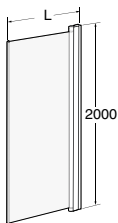

Ifö Space bockad dörr SBNK, knapp

Matt aluminiumprofil med klart härdat säkerhetsglas och knapp.
Höjd: 2000 eller 1850 mm

OBS! Pris per dörr. 2 dörrar för hörnlösning.

Produkt	Ifö nr	RSK nr
SBNK 800/1850 mm	058808190	739 96 27
SBNK 900/1850 mm	058908190	739 96 28
SBNK 800 mm	058800190	739 96 36
SBNK 900 mm	058900190	739 96 38

Handtagsprofil/ Handle profile

Rak/ Straight	L±10
600	581
650	631
700	681
750	731
800	781
850	831
900	881
1000	981

Bockad/ Curved	L±10
800	641
900	741

Knopp/Knob

Rak/ Straight	L±10 + 45° list
600	583
650	633
700	683
750	733
800	783
850	833
900	883
1000	983

Bockad/ Curved	L±10 + 90° list
800	640
900	740