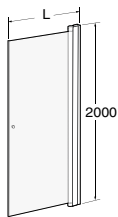

Ifö Space bockad dörr SBNK, knapp

Matt aluminiumprofil med klart härdat säkerhetsglas och knapp.
Höjd: 2000 eller 1850 mm

OBS! Pris per dörr. 2 dörrar för hörnlösning.

Produkt	Ifö nr	RSK nr
SBNK 800/1850 mm	058808190	739 96 27
SBNK 900/1850 mm	058908190	739 96 28
SBNK 800 mm	058800190	739 96 36
SBNK 900 mm	058900190	739 96 38

Handtagsprofil/ Handle profile

Rak/ Straight	L±10
600	581
650	631
700	681
750	731
800	781
850	831
900	881
1000	981

Bockad/ Curved	L±10
800	641
900	741

Knopp/Knob

Rak/ Straight	L±10 + 45° list
600	583
650	633
700	683
750	733
800	783
850	833
900	883
1000	983

Bockad/ Curved	L±10 + 90° list
800	640
900	740