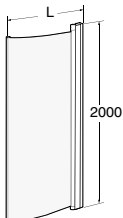

Ifö Space bockad dörr SBNK, knapp

Matt aluminiumprofil med klart härdat säkerhetsglas och knapp.
Höjd: 2000 eller 1850 mm

OBS! Pris per dörr. 2 dörrar för hörnlösning.

Produkt	Ifö nr	RSK nr
SBNK 800/1850 mm	058808190	739 96 27
SBNK 900/1850 mm	058908190	739 96 28
SBNK 800 mm	058800190	739 96 36
SBNK 900 mm	058900190	739 96 38

Handtagsprofil/ Handle profile

Rak/ Straight	L±10
600	581
650	631
700	681
750	731
800	781
850	831
900	881
1000	981

Bockad/ Curved	L±10
800	641
900	741

Knopp/Knob

Rak/ Straight	L±10 + 45° list
600	583
650	633
700	683
750	733
800	783
850	833
900	883
1000	983

Bockad/ Curved	L±10 + 90° list
800	640
900	740