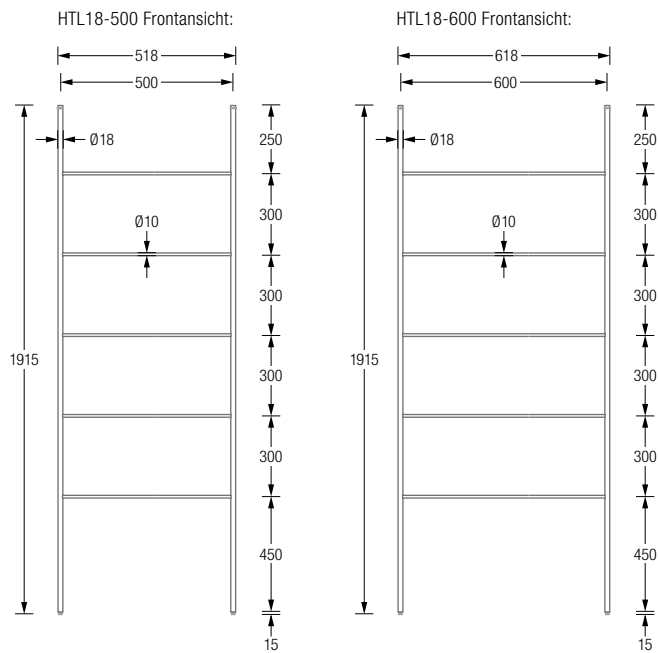

HANDTUCHLEITERN FREISTEHEND

HANDTUCHLEITERN

FREISTEHEND

Freistehende Handtuchleitern mit fünf Querstangen $\varnothing 10$ mm.
Mit Standfüßen* und O-Ringen* als Anlehnepuffer an senkrechten Stangen $\varnothing 18$ mm. Edelstahl massiv, seidig-matt handgeschliffen.

HTL18-500 Gesamtbreite 51,8 cm.
HTL18-600 Gesamtbreite 61,8 cm.

*Material: NBR Synthesekautschuk (Nitrile Butadiene Rubber). Hohe Elastizität und Beständigkeit mit günstigem Alterungsverhalten und geringem Abrieb.