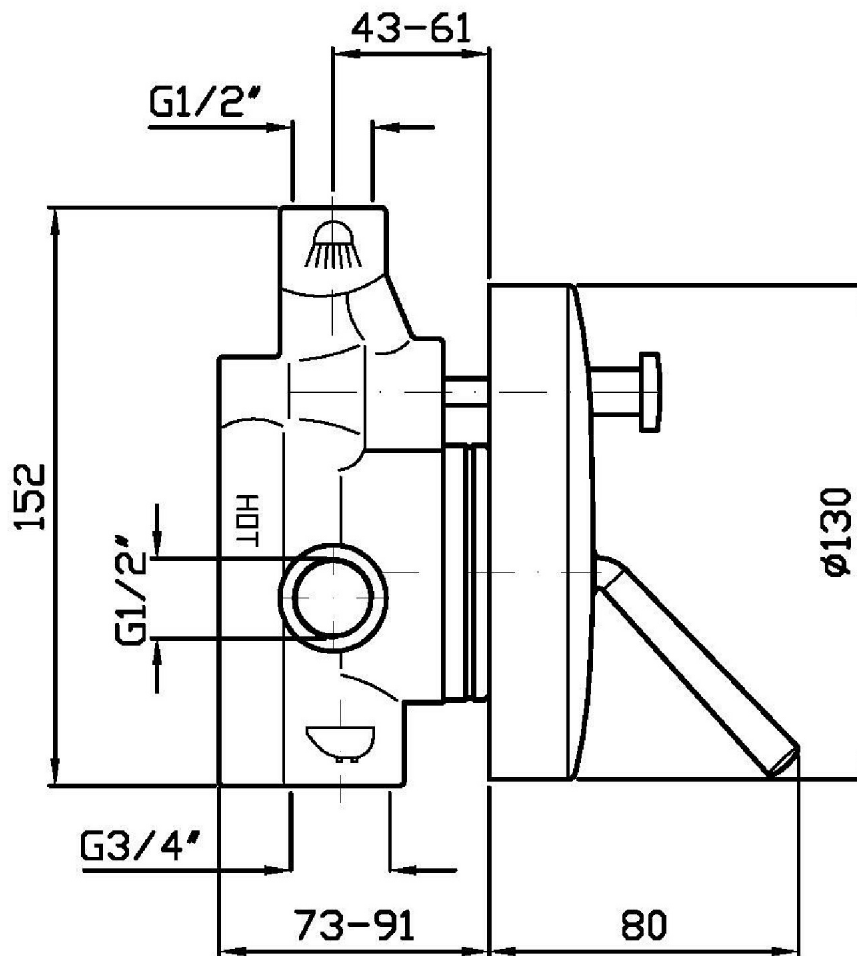

ISY

ZP1605

Disegno Complessivo / Overall Drawing