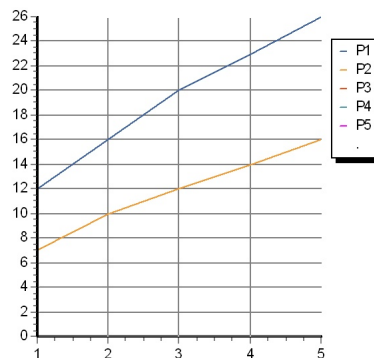

ISY

ZP1605 Portate / Flowrates (lt/min)

PRESSIONE PRESSURE	1 BAR	2 BAR	3 BAR	4 BAR	5 BAR
USCITA PRIMARIA PRIMARY OUTLET <i>P1</i>	12	16	20	23	26
USCITA SECONDARIA SECONDARY OUTLET <i>P2</i>	7	10	12	14	16
<i>P3</i>					
<i>P4</i>					
<i>P5</i>					

ISY

ZP1605 Pesì e Misure / Weights and Sizes

Peso (Kg) Weight (lb)	1,80 (Kg)	3,97 (lb)
Volume test (dc3) - (in3)	7,09 (dc3)	432,66 (in3)
h (mm) - (in)	105,00 (mm)	4,13 (in)
L1 (mm) - (in)	250,00 (mm)	9,84 (in)
L2 (mm) - (in)	270,00 (mm)	10,63 (in)