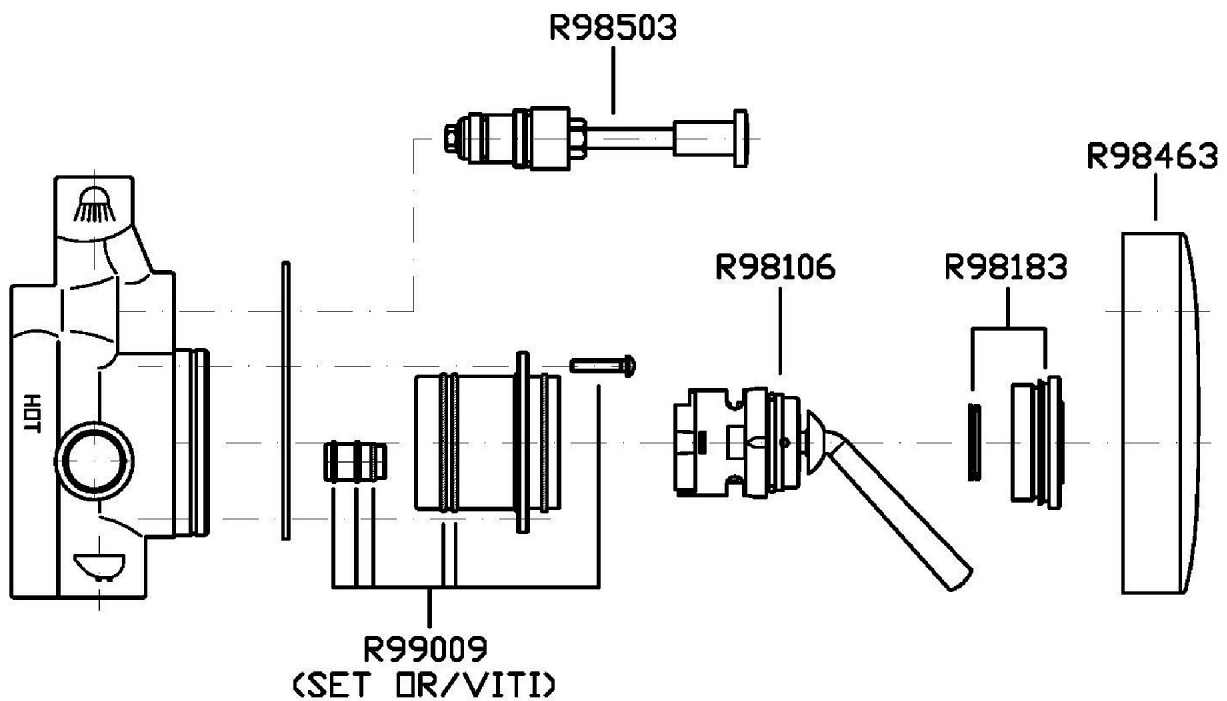

R99614

Parte incasso. / Built-in part.

Finiture / Finishes

Cromo / Chrome

Nickel Spazzolato /
Brushed Nickel

C3

Bianco Opaco Goffrato /
Embossed Matt White

W1

ISY

ZP1605 Portate / Flowrates (lt/min)

PRESSIONE PRESSURE	1 BAR	2 BAR	3 BAR	4 BAR	5 BAR
USCITA PRIMARIA PRIMARY OUTLET <i>P1</i>	12	16	20	23	26
USCITA SECONDARIA SECONDARY OUTLET <i>P2</i>	7	10	12	14	16
<i>P3</i>					
<i>P4</i>					
<i>P5</i>					

ISY

ZP1605 Pesì e Misure / Weights and Sizes

Peso (Kg) Weight (lb)	1,80 (Kg)	3,97 (lb)
Volume test (dc3) - (in3)	7,09 (dc3)	432,66 (in3)
h (mm) - (in)	105,00 (mm)	4,13 (in)
L1 (mm) - (in)	250,00 (mm)	9,84 (in)
L2 (mm) - (in)	270,00 (mm)	10,63 (in)