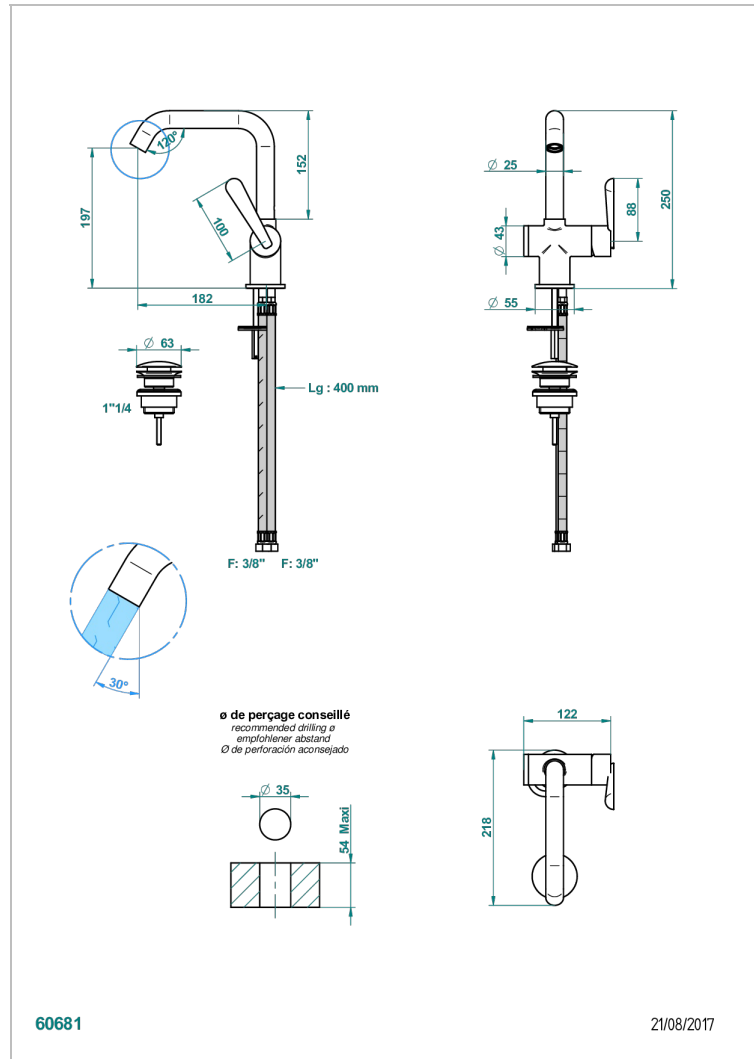

Смеситель среднего размера для раковины однорычажный с донным клапаном

**ХАРАКТЕРИСТИКИ**

- Dean
- Смеситель среднего размера для раковины однорычажный с донным клапаном

**ДОСТУПНЫЕ ВАРИАНТЫ ПОКРЫТИЙ**

Blush PVD - H62  
Graphite PVD - H64  
Matt Umber PVD - H67  
Matt blush PVD - H60  
Matt graphite PVD - H65  
Umber PVD - H66

Аранья (чёрный никель) - D24  
Бронза - D01  
Золото - F01  
Матовая красная старинная медь - H07  
Матовое золото - F07  
Матовое светлое золото - F31

Матовый никель - C01  
Матовый хром - C02  
Никель - B01  
Покрытие PVD бронза - F33  
Покрытие PVD золотистый цвет - H52  
Покрытие PVD латунь - H49