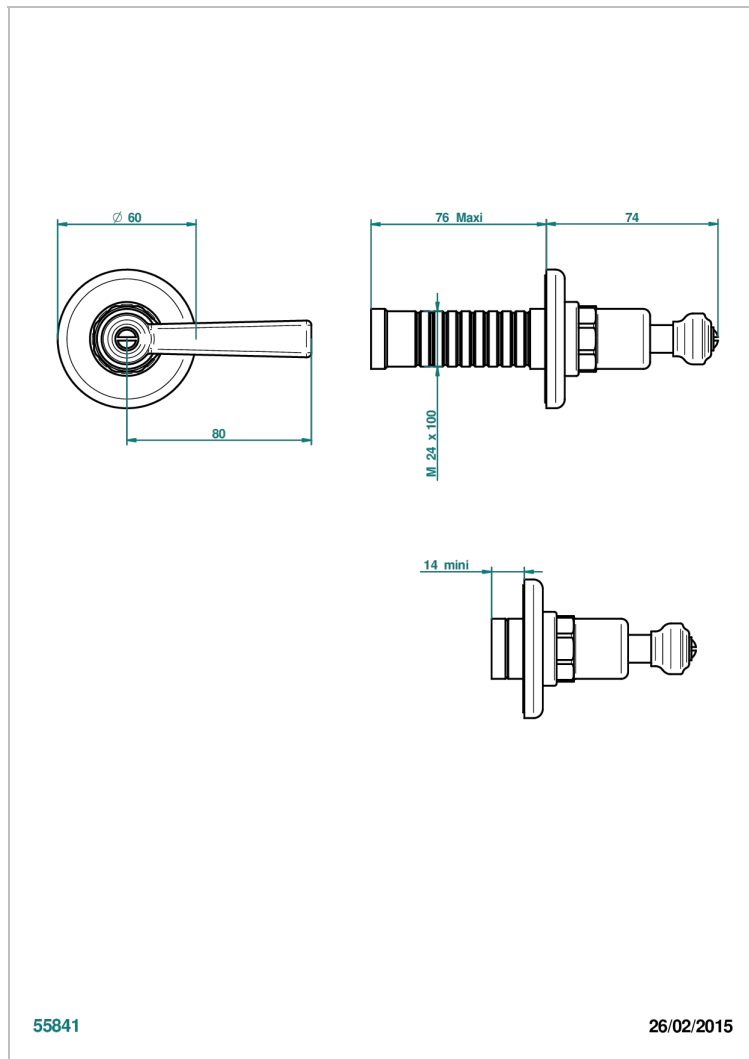

SAINT GERMAIN С РУКОЯТКАМИ

G7D-30B

Маховик для встраиваемого в стену вентиля

THG[®]
PARIS

ХАРАКТЕРИСТИКИ

- Saint Germain с рукоятками
- Маховик для встраиваемого в стену вентиля

СВЯЗАННЫЕ ТОВАРНЫЕ ПОЗИЦИИ

- Ref. G00-30/CA Корпус вентиля 1/2" встраиваемый в стену для холодной воды
- Ref. G00-30/HA Корпус вентиля 1/2" встраиваемый в стену для горячей воды
- Ref. G00-32/CA Корпус вентиля 3/4" встраиваемый в стену для холодной воды
- Ref. G00-32/HA Корпус вентиля 3/4" встраиваемый в стену для горячей воды