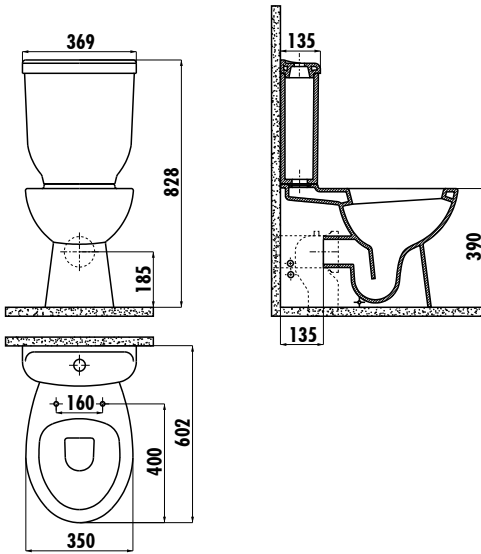

TEKNİK ÇİZİM