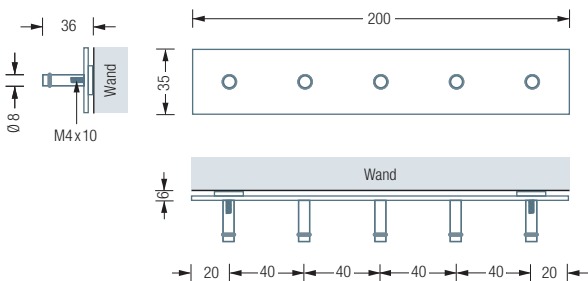

TG5

SB5K

TÜRGARDEROBEN

TG3

Türgarderobe zum Einhängen am Türfalz, mit drei Kleiderhaken mit O-Ringen*, Breite 24 cm. Inklusive beigelegten Türblattschonern aus Zellkautschuk**. Edelstahl massiv, gebürstet, gelasert und gekantet. Kleiderhaken aus einem Stück gedreht.

Auch erhältlich als:

TG5 – mit fünf Kleiderhaken, Breite 40 cm.

SCHLÜSSELBRETT

SB5

Hakenleiste mit fünf Haken HG8-30 mit O-Ring*. Zur Verschraubung, mit Schattenfugeneffekt durch verdeckte Sockelscheiben. Edelstahl massiv, seidig matt handgeschliffen.