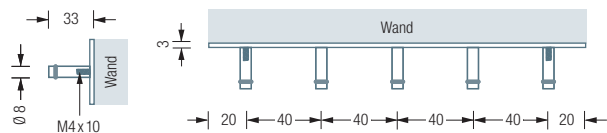

Inklusive
Montagematerial