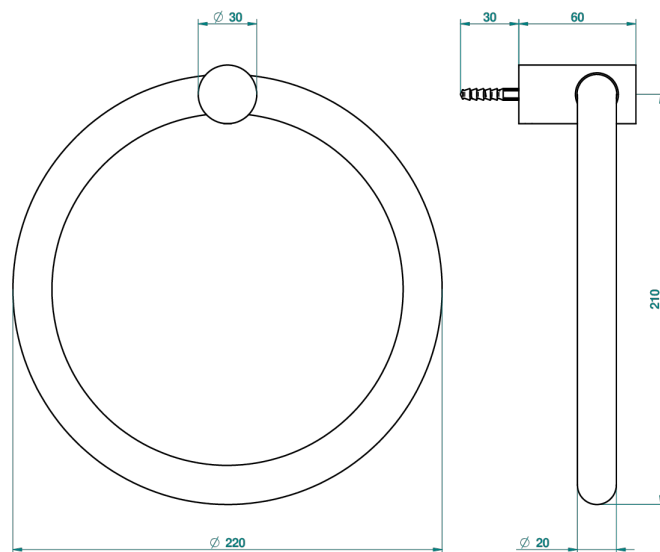

BEYOND CRYSTAL С КРАСНЫМ ХРУСТАЛЕМ

U6H-504N

Полотенцедержатель-кольцо-Ø 180 мм одинарное

THG®
PARIS

53402

27/05/2014

ХАРАКТЕРИСТИКИ

- Beyond crystal с красным хрусталём
- Полотенцедержатель-кольцо-Ø 180 мм одинарное

ДОСТУПНЫЕ ВАРИАНТЫ ПОКРЫТИЙ

Blush PVD - H62
Graphite PVD - H64
Matt Umber PVD - H67
Matt blush PVD - H60
Matt graphite PVD - H65
Umber PVD - H66

Аранья (чёрный никель) - D24
Золото - F01
Матовое золото - F07
Матовое светлое золото - F31
Матовый хром - C02
Покрытие PVD бронза - F33

Покрытие PVD золотистый цвет - H52
Покрытие PVD латунь - H49
Покрытие PVD матовая бронза - F34
Покрытие PVD матовая латунь - H50
Покрытие PVD матовый золотистый - H53
Покрытие PVD матовый никель - H56

Покрытие PVD никель - H55
Розовое золото - F27
Сатинированное золото - F03
Сатинированный хром - C03
Светлое золото - F30
Серебро с родием - F18

Состаренный никель - H28
Хром - A02
Хром/золото - G02