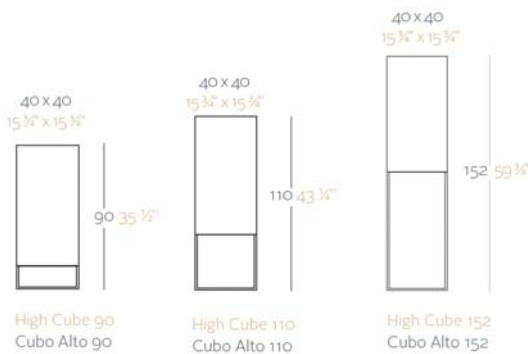

Продажа дизайнерской мебели,
света и аксессуаров
по всей России

8 (800) 500-70-36
hello@barcelonadesign.ru
www.barcelonadesign.ru

VELA LAMPARA CUBO ALTO

DESCRIPTION DESCRIPTION

Made in resin of polyethylene by rotational moulding. 100% Recyclable. Item suitable for indoor and outdoor use. Available with different finishes.

Fabricado en resina de polietileno mediante moldeo rotacional con doble pared. 100% Reciclable. Apto para exterior e interior. Disponible en varios acabados y opciones.

WEIGHT PESO

INCLUDE INCLUYE

Finished RGB LED: Colour changes of remote control. Non-slipping feet.

Acabado LED RGB: Mando a distancia para cambio de color de la luz. Tacos antideslizantes.

OPTIONS OPCIONES

Finished LLUM: Possibility of transparent cable and switch only for indoor.

Acabado LLUM: Posibilidad de cable transparente e interruptor solo para interior.

REFERENCE*

REFERENCIA*

54066W	54066L	54067W	54067L	54068V
54068L				

ReferenceX, for example 0000A ReferenciaX, ejemplo 0000A.

* A: AIRE R: AIGUA F: FOC W: LLUM L: LEDS B: FULL WHITE G: GLASS

FINISHES ACABADOS

LLUM Lighting with energy saving lamp. Wire lenght: 3 m/ 118". IP 65. Long life: 10.000h
Iluminación con lámpara de bajo consumo. Longitud cable: 3m/118". Larga vida: 10.000h.

- EU: 220-240V ~ 50 - 60Hz. E27 18-30W. CE. RoHS
- USA: 110-120V ~ 60Hz. E26 18-30W. UL.

LED RGB Lighting with Led RGB technology. Colour change with remote control. Long life: 60.000h. IP65.
Iluminación con tecnología Led RGB. Cambio de color mediante mando a distancia. Larga vida: 60.000h. IP65.

- 100-240V ~ 50-60Hz. 350 - 400 LM. 18 - 72 W