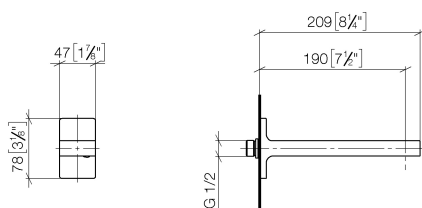

Умывальник - JUST

Излив для умывальника настенный без сливного гарнитура - хром

Артикульный номер: 13 800 965-00

- вылет 190 мм
- неподвижный излив
- круглая обогащенная воздухом струя
- диаметр сверлёного отверстия 37 мм
- розетка 78 x 47 мм
- присоединение 1/2"
- расход макс. 5,7 л/мин
- не содержит свинца
- Группа смесителей согл. DIN 4109: 1

хром

размерный чертеж

mm [inches]

Все величины в мм / дюймах = мм x 0,0394