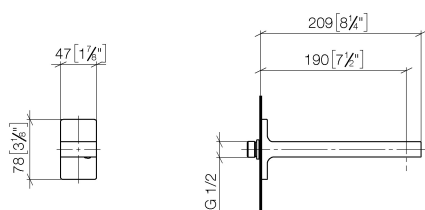

Умывальник - JUST

Излив для умывальника настенный без сливного гарнитура - хром

Артикульный номер: 13 800 965-00

- вылет 190 мм
- неподвижный излив
- круглая обогащенная воздухом струя
- диаметр сверлёного отверстия 37 мм
- розетка 78 x 47 мм
- присоединение 1/2"
- расход макс. 5,7 л/мин
- не содержит свинца
- Группа смесителей согл. DIN 4109: 1

хром

размерный чертеж

mm [inches]

Все величины в мм / дюймах = мм x 0,0394

Умывальник - JUST

Излив для умывальника настенный без сливного гарнитура - хром

Артикульный номер: 13 800 965-00

Умывальник - JUST

Излив для умывальника настенный без сливного гарнитура - хром

Артикульный номер: 13 800 965-00

35 085 970 90

Уголок для настенного
монтажа -