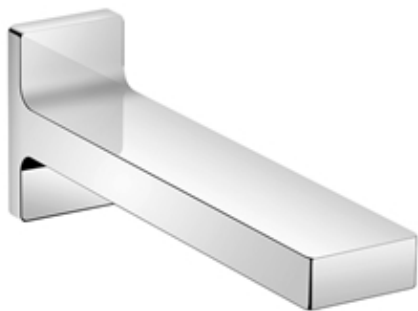

## Умывальник - JUST

Излив для умывальника настенный без сливного гарнитура - хром

Артикульный номер: 13 800 965-00

- вылет 190 мм
- неподвижный излив
- круглая обогащенная воздухом струя
- диаметр сверлёного отверстия 37 мм
- розетка 78 x 47 мм
- присоединение 1/2"
- расход макс. 5,7 л/мин
- не содержит свинца
- Группа смесителей согл. DIN 4109: 1

хром