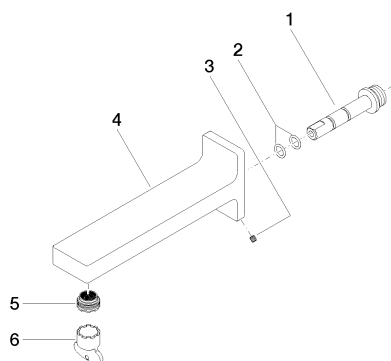

## размерный чертеж

mm [inches]

Все величины в мм / дюймах = мм x 0,0394

Умывальник - JUST

Излив для умывальника настенный без сливного гарнитура - хром

Артикульный номер: 13 800 965-00

## Умывальник - JUST

Излив для умывальника настенный без сливного гарнитура - хром

Артикульный номер: 13 800 965-00

35 085 970 90

Уголок для настенного  
монтажа -

### Спецификация запасных частей

№	Артикульный №	Наименование	Расходуемое кол-во
1	09 24 04 135 90	ниппель Ø 25 x 90 мм -	1
2	09 14 10 008 90	O-Ring 10,0 x 2,0 мм -	2
3	09 31 11 030 90	Крепление M5 x 5 мм -	1
4	09 11 96 002-00	Излив 47 x 78 x 209 мм - хром	1
5	09 29 03 070 90	Aerator insert M21,5x1 5,7 л/мин. -	1
6	04 30 09 024 01 90	Монтажный ключ -	1