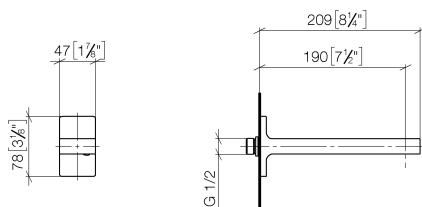

## Умывальник - JUST

Излив для умывальника настенный без сливного гарнитура - хром

Артикульный номер: 13 800 965-00

- вылет 190 мм
- неподвижный излив
- круглая обогащенная воздухом струя
- диаметр сверлёного отверстия 37 мм
- розетка 78 x 47 мм
- присоединение 1/2"
- расход макс. 5,7 л/мин
- не содержит свинца
- Группа смесителей согл. DIN 4109: 1

## размерный чертеж

mm [inches]

Все величины в мм / дюймах = мм x 0,0394

Умывальник - JUST

Излив для умывальника настенный без сливного гарнитура - хром

Артикульный номер: 13 800 965-00

### Спецификация запасных частей

№	Артикульный №	Наименование	Расходуемое кол-во
1	09 24 04 135 90	ниппель Ø 25 x 90 мм -	1
2	09 14 10 008 90	O-Ring 10,0 x 2,0 мм -	2
3	09 31 11 030 90	Крепление M5 x 5 мм -	1
4	09 11 96 002-00	Излив 47 x 78 x 209 мм - хром	1
5	09 29 03 070 90	Aerator insert M21,5x1 5,7 л/мин. -	1
6	04 30 09 024 01 90	Монтажный ключ -	1