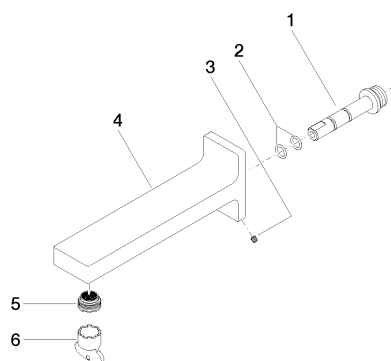

Умывальник - JUST

Излив для умывальника настенный без сливного гарнитура - хром

Артикульный номер: 13 800 965-00

Спецификация запасных частей

№	Артикульный №	Наименование	Расходуемое кол-во
1	09 24 04 135 90	ниппель Ø 25 x 90 мм -	1
2	09 14 10 008 90	O-Ring 10,0 x 2,0 мм -	2
3	09 31 11 030 90	Крепление M5 x 5 мм -	1
4	09 11 96 002-00	Излив 47 x 78 x 209 мм - хром	1
5	09 29 03 070 90	Aerator insert M21,5x1 5,7 л/мин. -	1
6	04 30 09 024 01 90	Монтажный ключ -	1