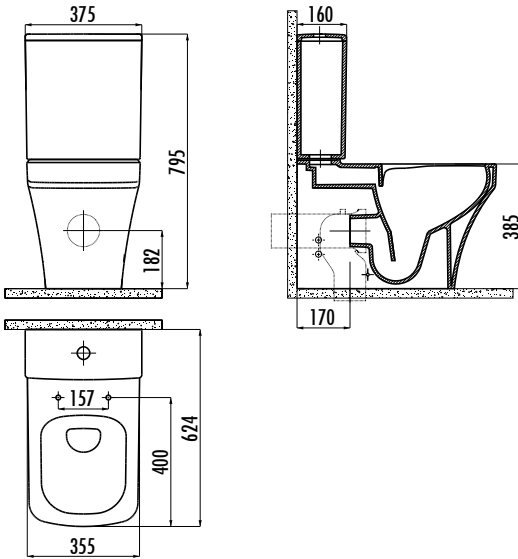

TEKNİK ÇİZİM