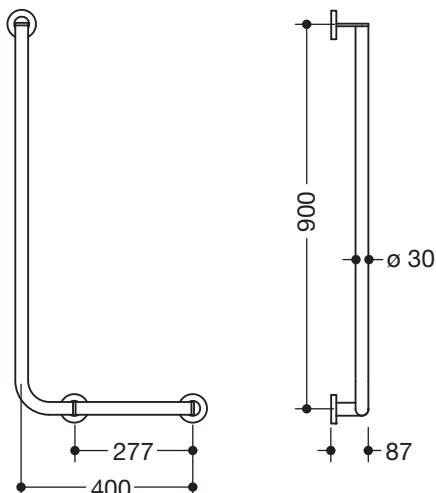

Abmessungen in mm

Oberflächen/Farben

Die Farbe AY läuft zum 31.03.2023 aus

Alternative Oberfläche

Technische Änderungen vorbehalten, 29.03.2022

HEWI Heinrich Wilke GmbH
Postfach 1260
D-34442 Bad Arolsen

Telefon: +49 5691 82-0
Telefax: +49 5691 82-319

info@hewi.de
www.hewi.com