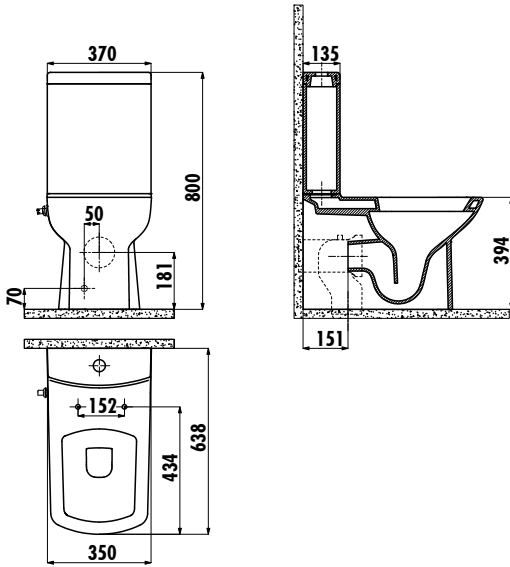

TEKNİK ÇİZİM