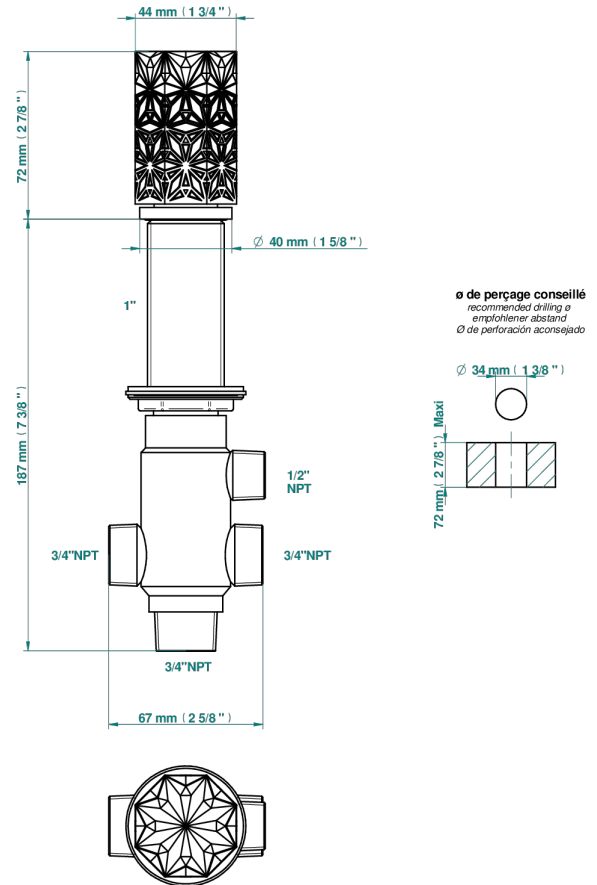

# NIHAL PORCELAINE BLEUE

U2L-50/4/VG

Переключатель наворотный 2 входа 3/4", один выход 3/4" и один выход 1x1/2"

THG<sup>®</sup>  
PARIS

68639

18/11/2020

## ХАРАКТЕРИСТИКИ

- Nihal porcelaine bleue
- Переключатель наворотный 2 входа 3/4", один выход 3/4" и один выход 1x1/2"