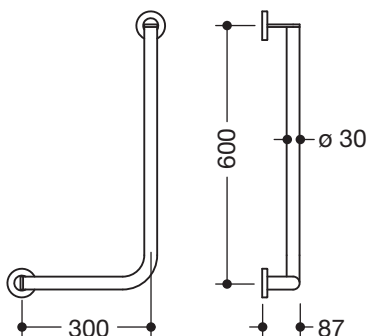

### Winkelgriff 900.22.13540

- senkrecht und waagrecht angeordnete, im rechten Winkel verbundene Stangen mit Befestigungsrosetten
- Ausführung links
- waagerechte Länge 300 mm, senkrechte Länge 600 mm, 87 mm tief
- Stangendurchmesser 30 mm, Rohrstärke 2 mm, Rosettendurchmesser 70 mm
- aus hochwertigem Edelstahl, verchromt
- geeignet für HEWI Einhängesitze 900.51..., 950.51..., 802.51... und 801.51.100, 801.51D100 und 801.51FR101
- inklusive korrosionsfreiem und geprüfem HEWI Befestigungsmaterial zur Wandmontage sowie Dichtband zur Abdichtung der Bohrpunkte

### Abmessungen in mm