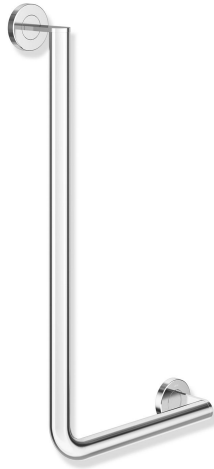

Produktdatenblatt  
Winkelgriff 900.22.13540

# HEWI

Abbildung ähnlich

### Winkelgriff 900.22.13540

- senkrecht und waagrecht angeordnete, im rechten Winkel verbundene Stangen mit Befestigungsrosetten
- Ausführung links
- waagerechte Länge 300 mm, senkrechte Länge 600 mm, 87 mm tief
- Stangendurchmesser 30 mm, Rohrstärke 2 mm, Rosettendurchmesser 70 mm
- aus hochwertigem Edelstahl, verchromt
- geeignet für HEWI Einhängesitze 900.51..., 950.51..., 802.51... und 801.51.100, 801.51D100 und 801.51FR101
- inklusive korrosionsfreiem und geprüfem HEWI Befestigungsmaterial zur Wandmontage sowie Dichtband zur Abdichtung der Bohrpunkte

### Abmessungen in mm