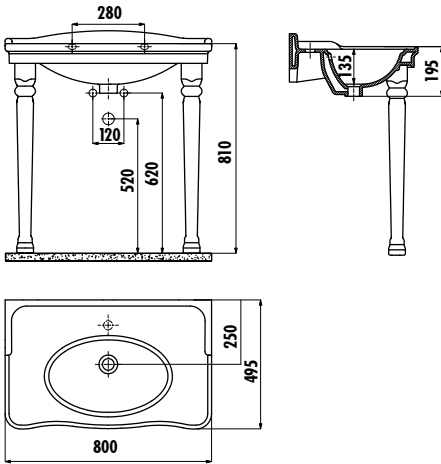

TEKNİK ÇİZİM

ÖZELLİKLER

Creavit önceden haber vermeksizin, ürünlerde ve teknik detaylarda değişiklik yapma hakkını saklı tutar.

Kalite Yönetim Sistemi

Müşteri Memnuniyeti Belgesi

Çevre Yönetim Sistemi

İş Sağlığı ve Güvenliği Yönetim Sistemi

LGA

Alman Standartlarına Uygunluk Belgesi

kiwa

Hollanda Standartlarına Uygunluk Belgesi

GOST - R

Rusya Standartlarına Uygunluk Belgesi

UkrSEPRO

Ukrayna Standartlarına Uygunluk Belgesi

İsrail Standartlarına Uygunluk Belgesi

Nijerya Standartlarına Uygunluk Belgesi

Türk Standartlarına Uygunluk Belgesi