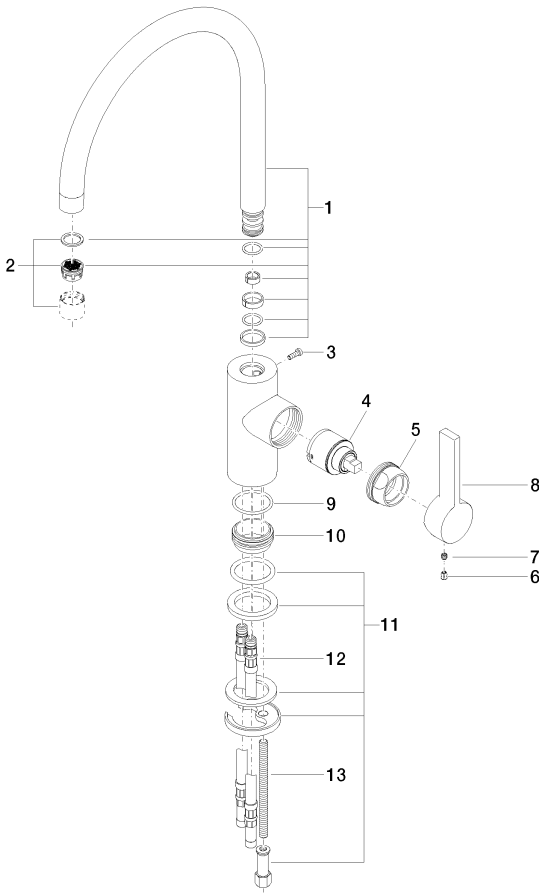

Кухня - Tara Ultra  
Смеситель однорычажный - хром  
Артикульный номер: 33 816 875-00

### Спецификация запасных частей

№	Артикульный №	Наименование	Расходуемое кол-во
1	90 28 22 202 02-00	Излив 240 мм, 8 л/мин. - хром	1
2	90 23 01 004 07-00	Аэратор 8,0 л/мин. - хром	1
3	09 30 30 080 90	Крепление M4 x 12 мм -	1
4	90 15 05 034 00 90	Картридж Ø 35 x 52 мм -	1
5	09 24 04 107-00	Подключение Ø 40 x 20 мм - хром	1
6	09 31 20 017 90	Донный клапан -	1
7	09 31 11 030 90	Крепление M5 x 5 мм -	1
8	09 20 79 040-00	Ручка 120 x 43 x 23 мм - хром	1
9	09 14 10 119 90	O-Ring EPDM 70 33,0 x 2,5 мм -	1
10	09 28 10 109-07	кольцо Ø 38,8 x 17 мм - необработанный никелированный	1
11	04 30 11 085 88 90	Крепление Ø 52 x 1,5 мм -	1
12	04 30 04 016 00 90	Напорный шланг M10x1 x 420 мм -	2
13	09 31 11 012 90	Крепление M8 x110 мм -	1