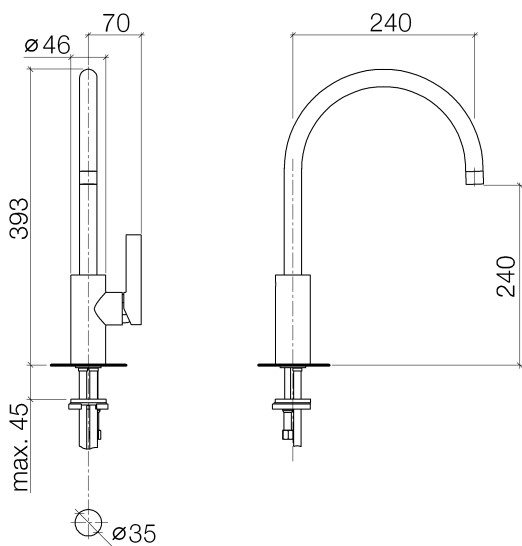

Кухня - Tara Ultra

Смеситель однорычажный - хром

Артикульный номер: 33 816 875-00

- вылет 241 мм
- поворотный излив 360°
- обогащенная воздухом струя
- высота смесителя 393 мм
- высота до аэратора 240 мм
- диаметр сверлёного отверстия 35 мм
- расход макс. 8 л/мин при гидравлическом давлении 3 бара
- не содержит свинца
- Группа смесителей согл. DIN 4109: 1
- (ADA)

хром

размерный чертеж

Все величины в мм / дюймах = мм x 0,0394