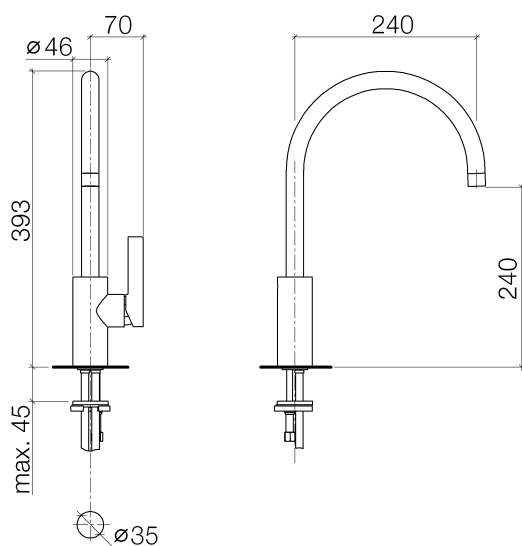

Кухня - Tara Ultra

Смеситель однорычажный - хром

Артикульный номер: 33 816 875-00

- вылет 241 мм
- поворотный излив 360°
- обогащенная воздухом струя
- высота смесителя 393 мм
- высота до аэратора 240 мм
- диаметр сверлёного отверстия 35 мм
- расход макс. 8 л/мин при гидравлическом давлении 3 бара
- не содержит свинца
- Группа смесителей согл. DIN 4109: 1
- (ADA)

хром

размерный чертеж

Все величины в мм / дюймах = мм x 0,0394

Кухня - Tara Ultra  
Смеситель однорычажный - хром  
Артикульный номер: 33 816 875-00

график расхода

## Кухня - Tara Ultra

Смеситель однорычажный - хром

Артикульный номер: 33 816 875-00

10 712 970-00

Эксцентриковое сливное устройство с поворотной кнопкой - хром

82 424 970-00

Дозатор без розетки - хром