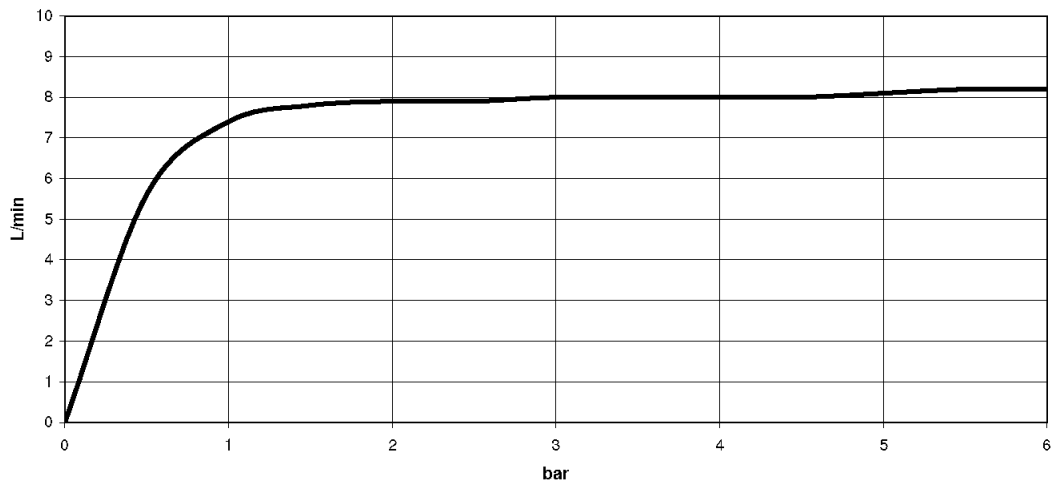

Кухня - Tara Ultra

Смеситель однорычажный - хром

Артикульный номер: 33 816 875-00

- вылет 241 мм
- поворотный излив 360°
- обогащенная воздухом струя
- высота смесителя 393 мм
- высота до аэратора 240 мм
- диаметр сверлёного отверстия 35 мм
- расход макс. 8 л/мин при гидравлическом давлении 3 бара
- не содержит свинца
- Группа смесителей согл. DIN 4109: 1
- (ADA)

хром

размерный чертеж

Все величины в мм / дюймах = мм x 0,0394

Кухня - Tara Ultra  
Смеситель однорычажный - хром  
Артикульный номер: 33 816 875-00

график расхода