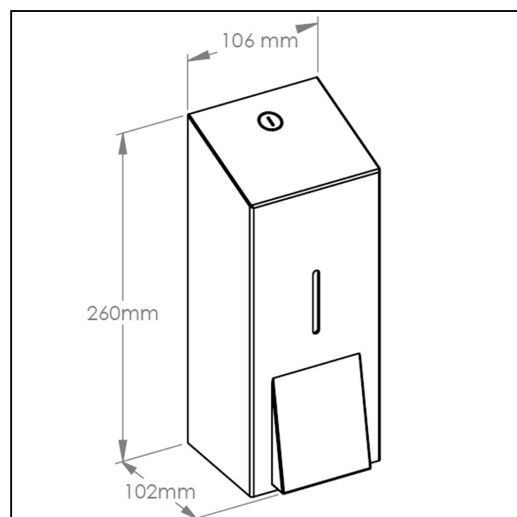

## Dozownik mydła w płynie MERIDA STELLA MAXI, pojemno zbiornika 800 ml, stal polerowana

symbol: DSP106

- pojemno zbiornika 800 ml
- mydło uzupełniane z kanistra
- łatwo wyjmowana pompka i zbiornik na mydło w celu umycia
- wykonany ze stali nierdzewnej polerowanej
- łączenia boków spawane i szlifowane
- niewidoczne zawiasy
- zabezpieczony trwałym stalowym zamkiem b benkowym
- zamek zlicowany z powierzchni urz dzenia
- zamykany na kluczyk

### Parametry

wysoko	26 cm
szeroko	10,6 cm
gł boko	10,2 cm
pojemno zbiornika	800 ml