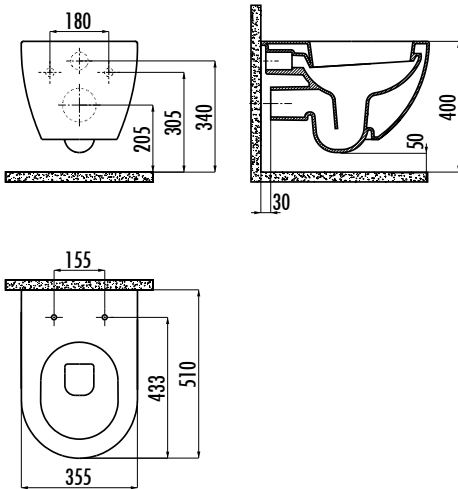

TEKNİK ÇİZİM

ÖZELLİKLER

Taharet ve iç takım için sadece gizli bağlantı yapılabilir, yandan bağlantı yapılamaz.

Creavit önceden haber vermeksizin, ürünlerde ve teknik detaylarda değişiklik yapma hakkını saklı tutar. Renkler gerçekte olduğundan farklı görünebilir.

Kalite Yönetim Sistemi

Müşteri Memnuniyeti Belgesi

Çevre Yönetim Sistemi

İş Sağlığı ve Güvenliği Yönetim Sistemi

LGA

Alman Standartlarına Uygunluk Belgesi

kiwa

Hollanda Standartlarına Uygunluk Belgesi

GOST - R

Rusya Standartlarına Uygunluk Belgesi

UKRSEPRO

Ukrayna Standartlarına Uygunluk Belgesi

İsrail Standartlarına Uygunluk Belgesi

Nijerya Standartlarına Uygunluk Belgesi

Türk Standartlarına Uygunluk Belgesi