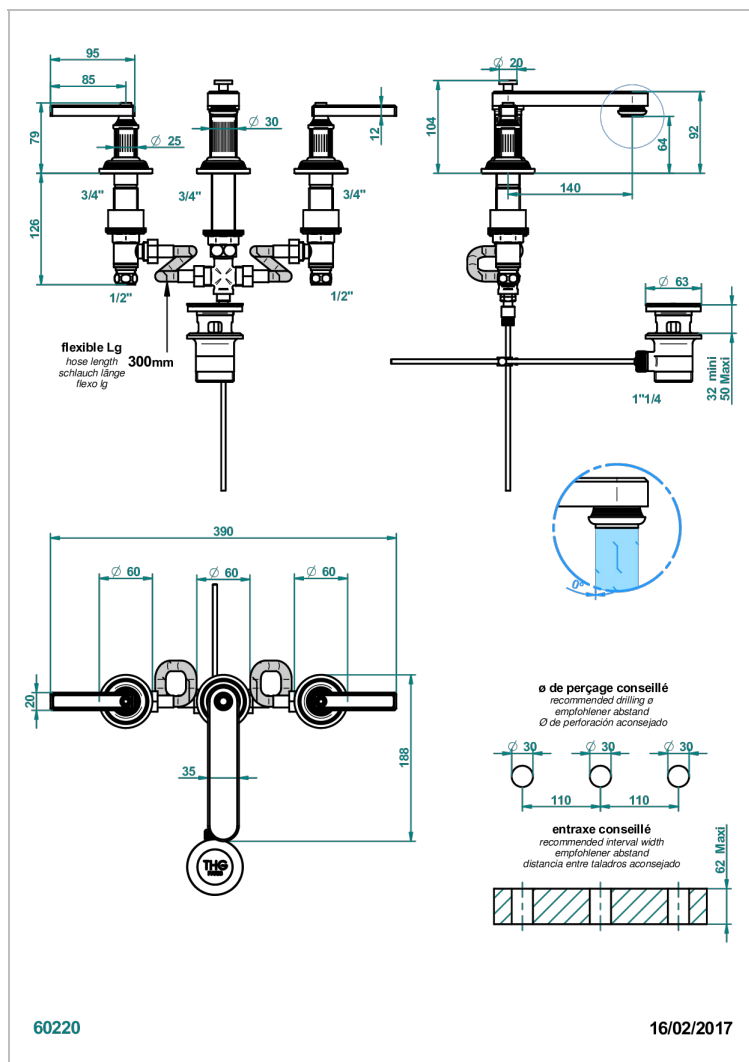

# GRAND CENTRAL С РУЧКАМИ-РУКОЯТКАМИ С ЧЕРНЫМ ОНИКСОМ

THG  
PARIS

U9N-2151

НЕ РЕКОМЕНДУЕТСЯ ИСПОЛЬЗОВАТЬ смеситель на 3 отверстия с донным клапаном