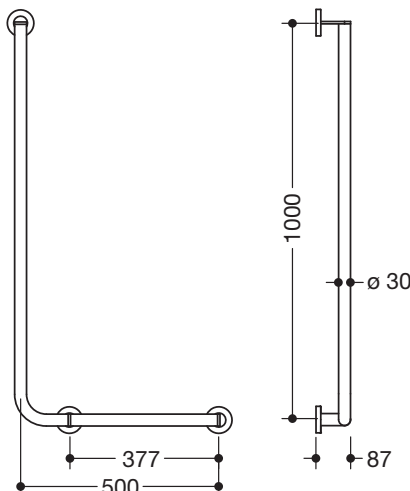

### Winkelgriff 900.22.13460

- senkrecht und waagrecht angeordnete, im rechten Winkel verbundene Stangen mit Befestigungsrosetten
- Ausführung rechts
- waagerechte Länge 500 mm, senkrechte Länge 1000 mm, 87 mm tief
- Stangendurchmesser 30 mm, Rohrstärke 2 mm, Rosettendurchmesser 70 mm
- aus hochwertigem Edelstahl, pulverbeschichtet in den HEWI Farben DX (Weiß tiefmatt), DC (Schwarz tiefmatt), AY (Hellgrau Perlglimmer tiefmatt) und SC (Dunkelgrau Perlglimmer tiefmatt)
- geeignet für HEWI Einhängesitze 900.51..., 950.51..., 802.51... und 801.51.100, 801.51D100 und 801.51FR101
- inklusive korrosionsfreiem und geprüftem HEWI Befestigungsmaterial zur Wandmontage sowie Dichtband zur Abdichtung der Bohrpunkte
- erfüllt die Anforderungen nach SIA500

### Abmessungen in mm