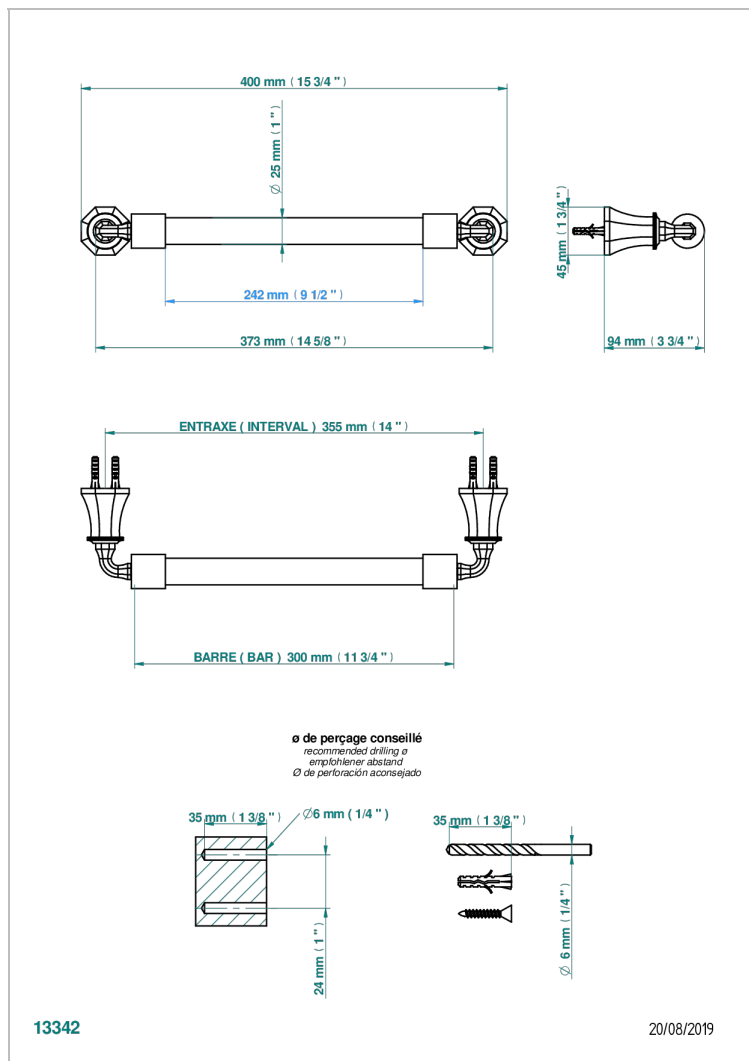

TRADITION С РУКОЯТКАМИ

A58-527

Полотенцедержатель одинарный - фиксированная рейка 30 см

THG[®]
PARIS

ХАРАКТЕРИСТИКИ

- Tradition с рукоятками
- Полотенцедержатель одинарный - фиксированная рейка 30 см

ДОСТУПНЫЕ ВАРИАНТЫ ПОКРЫТИЙ