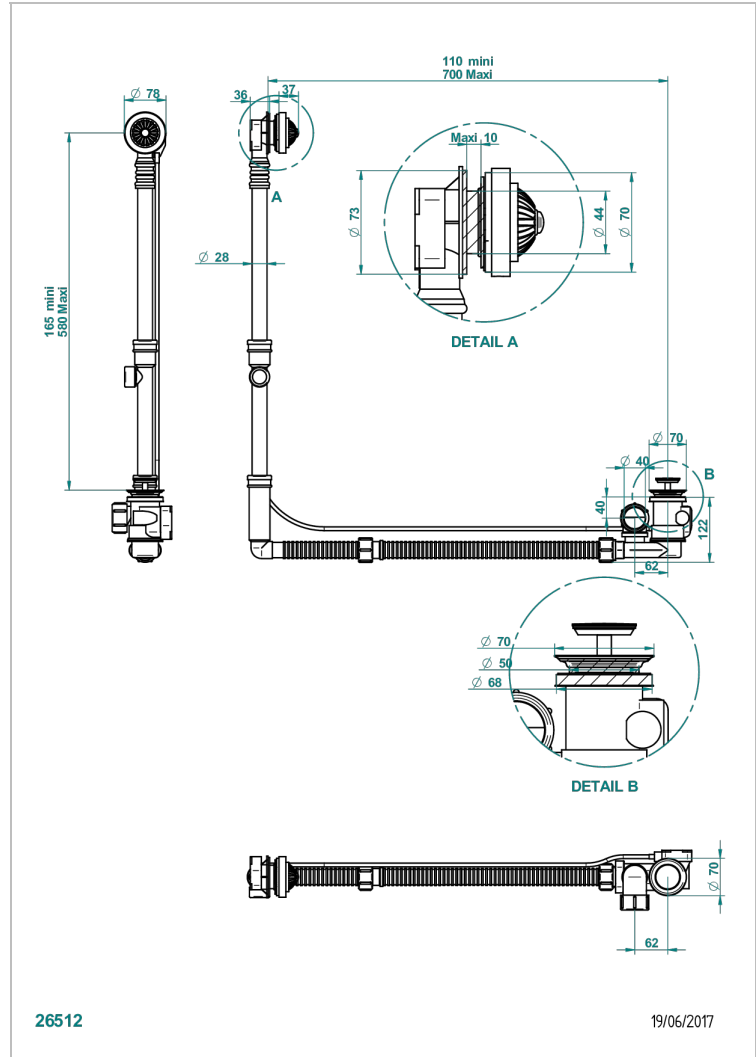

Перелив GEBERIT для ванны - европейская модель - большой размер регулируемая высота : от 165мм MAXI 580мм  
 регулируемая выступающая часть : от 110мм MAXI 700мм- выпуск Ø 40 мм с стильной ручкой

### ХАРАКТЕРИСТИКИ

- Mandarine
- Перелив GEBERIT для ванны - европейская модель - большой размер регулируемая высота : от 165мм MAXI 580мм  
 регулируемая выступающая часть : от 110мм MAXI 700мм-  
 выпуск Ø 40 мм с стильной ручкой