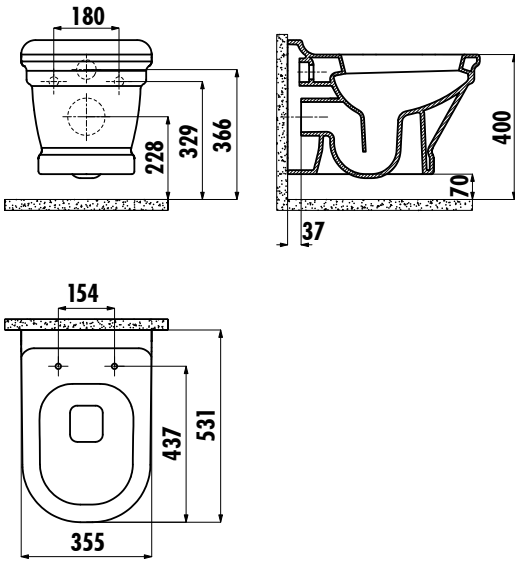

TEKNİK ÇİZİM

ÖZELLİKLER

Taharet için sadece gizli bağlantı yapılabilir, yandan bağlantı yapılamaz.

Creavit önceden haber vermeksizin, ürünlerde ve teknik detaylarda değişiklik yapma hakkını saklı tutar. Renkler gerçekte olduğundan farklı görünebilir.

Kalite Yönetim Sistemi

Müşteri Memnuniyeti Belgesi

Çevre Yönetim Sistemi

İş Sağlığı ve Güvenliği Yönetim Sistemi

LGA

Alman Standartlarına Uygunluk Belgesi

kiwa

Hollanda Standartlarına Uygunluk Belgesi

GOST - R

Rusya Standartlarına Uygunluk Belgesi

UKRSEPRO

Ukrayna Standartlarına Uygunluk Belgesi

İsrail Standartlarına Uygunluk Belgesi

Nijerya Standartlarına Uygunluk Belgesi

Türk Standartlarına Uygunluk Belgesi