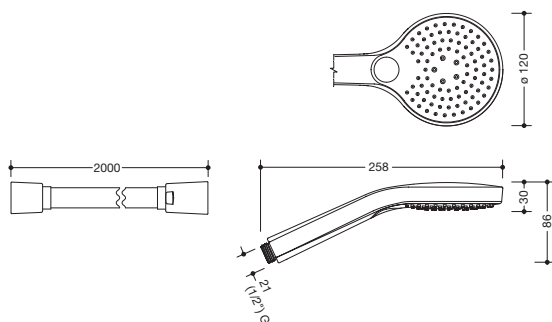

Abmessungen in mm

Oberfläche

Schwarz

Technische Änderungen vorbehalten, 17.08.2021

HEWI Heinrich Wilke GmbH
Postfach 1260
D-34442 Bad Arolsen

Telefon: +49 5691 82-0
Telefax: +49 5691 82-319

info@hewi.de
www.hewi.com