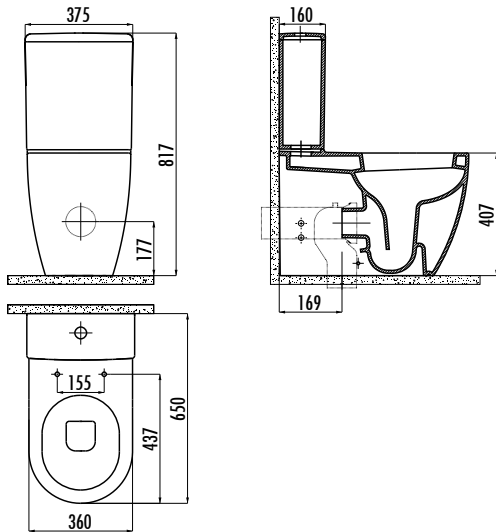

TEKNİK ÇİZİM

ÖZELLİKLER

Creavit önceden haber vermeksizin, ürünlerde ve teknik detaylarda değişiklik yapma hakkını saklı tutar.

Kalite Yönetim Sistemi

Müşteri Memnuniyeti Belgesi

Çevre Yönetim Sistemi

İş Sağlığı ve Güvenliği Yönetim Sistemi

LGA

Alman Standartlarına Uygunluk Belgesi

kiwa

Hollanda Standartlarına Uygunluk Belgesi

GOST - R

Rusya Standartlarına Uygunluk Belgesi

UkrSEPRO

Ukrayna Standartlarına Uygunluk Belgesi

İsrail Standartlarına Uygunluk Belgesi

Nijerya Standartlarına Uygunluk Belgesi

Türk Standartlarına Uygunluk Belgesi