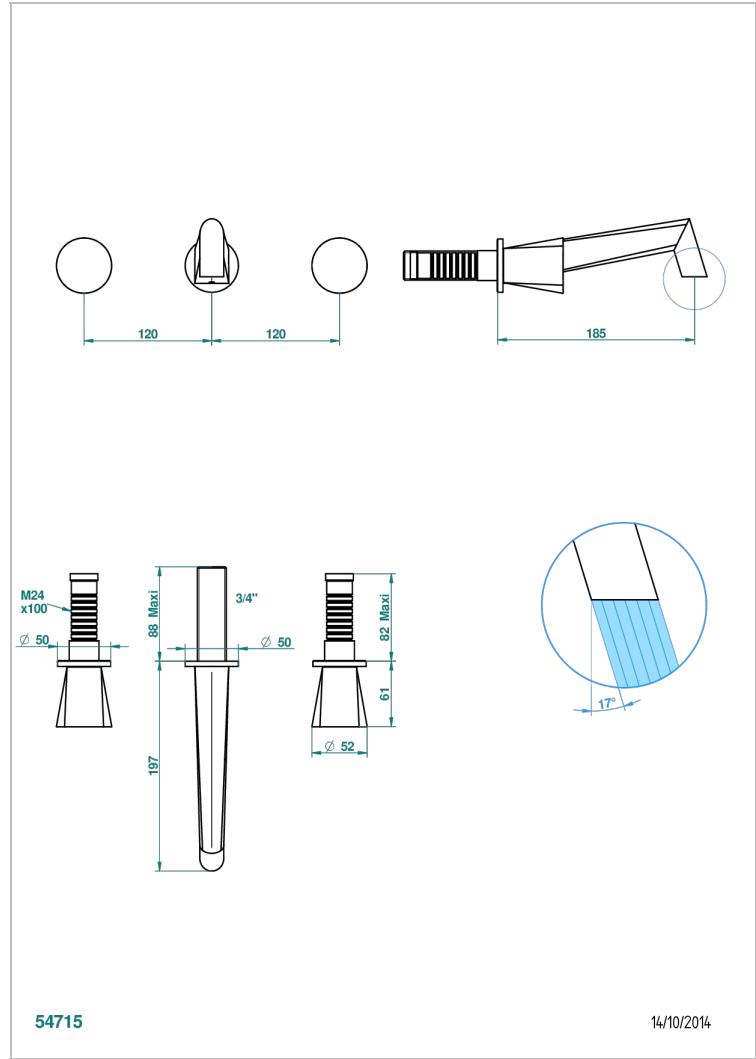

METAMORPHOSE

G6A-41GB

THG[®]
PARIS

Внешняя часть смесителя встраиваемого в стену для ванны на три отверстия с изливом ГОЛИАФ

ХАРАКТЕРИСТИКИ

- Metamorphose
- Внешняя часть смесителя встраиваемого в стену для ванны на три отверстия с изливом ГОЛИАФ