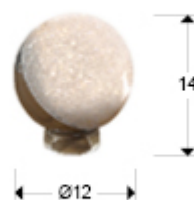

Sphere

794485

Рекомендуемое изделие

Настольные лампы

Настольная лампа с 1 лампой из металла с покрытием "хром". Плафон сферический Ø12 из металла и поликарбоната, фактурная внутренняя поверхность, основание в форме кольца из метакрилата, 4,8W LED, 3000° K.

ОБЩАЯ ИНФОРМАЦИЯ

Тип: Настольные лампы
Коллекция: Sphere

РАЗМЕРЫ

Размеры: Ø 12,0 ↓ 14,0 cm
Вес: 0,7 Kg

РАЗМЕРЫ УПАКОВКИ

Вес: 1,0 Kg
Объем: 0,0100м³
Размеры: ↔ 23,0 ↓ 21,0 ↗ 21,0 cm

Продажа дизайнерских мебели, светильников, аксессуаров света и аксессуаров по всей России

ДОПОЛНИТЕЛЬНАЯ ИНФОРМАЦИЯ

Материал: Metal, polycarbonate
Покрытие: Chrome
Размеры абажура / плафона: Ø 12,0 Цвет кабеля: Transparente

794485

 Esta luminaria lleva lámparas LED incorporadas.
This luminaire contains built-in LED lamps.