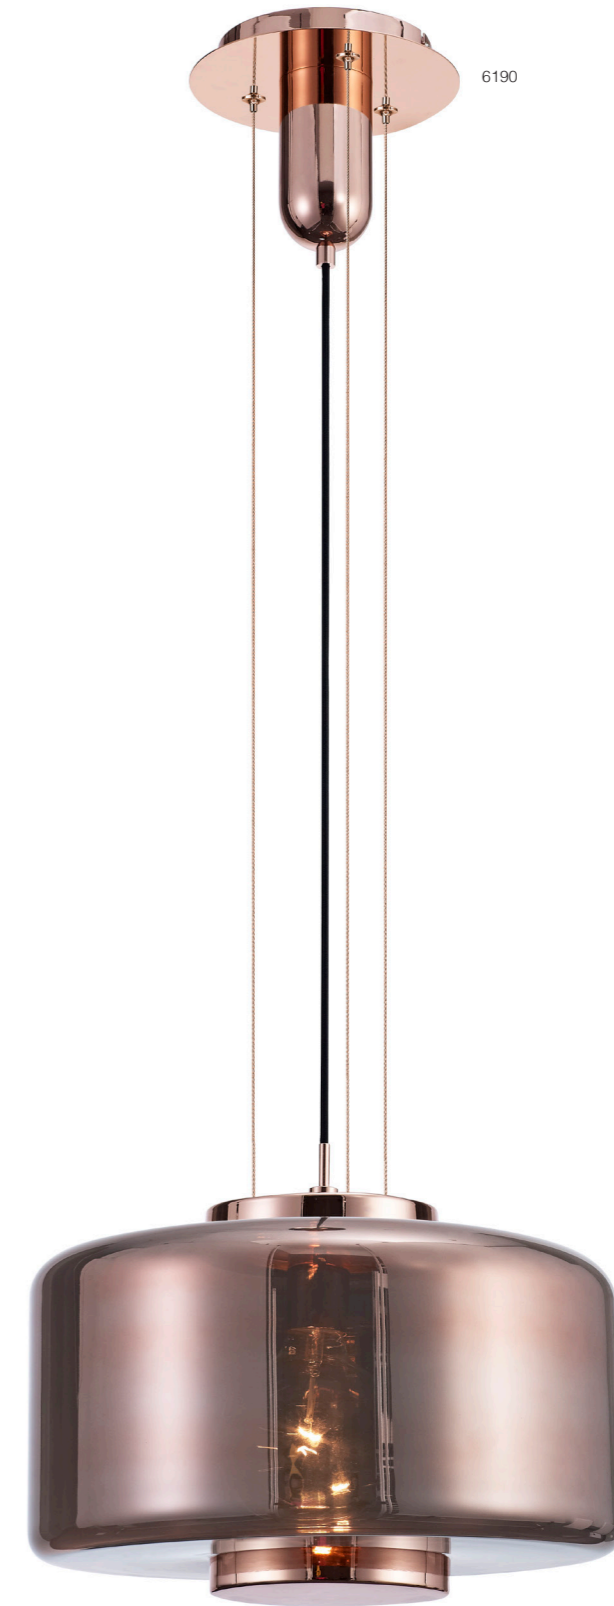

Jarras

JARRAS es un ejemplo perfecto de iluminación colgante de vidrio vintage moderno. La forma reflectante crea una sensación de simetría y equilibrio, agregando belleza a cada entorno. Disponible en una variedad de opciones de volumen y colores. Jarras es una lujosa colección de iluminación que consigue mucho más brillo.

JARRAS is a perfect example of trendy vintage glass pendant lighting. Its reflective shape create a sense of symmetry and balance, adding beauty to every environment. Besides, it is available in a variety of volume options and colors, which makes it a very versatile item.

Santiago Sevillano

OAMI 004721413 - 019 / 020 / 021

Lámpara - Pendant Lamp

6190 Cobre - Copper
1x E27 máx.40W/no incl

6192 Bronce - Bronze
1x E27 máx.40W/no incl

6191 Cromo/ Grafito - Chrome/Graphite
1x E27 máx.40W/no incl

220-240V-50/60Hz Acero / Cristal - Steel / Glass

Lámpara - Pendant Lamp

6193 Cobre - Copper
1x E27 máx.40W/no incl

6195 Bronce - Bronze
1x E27 máx.40W/no incl

6194 Cromo/Grafito - Chrome/Graphite
1x E27 máx.40W/no incl