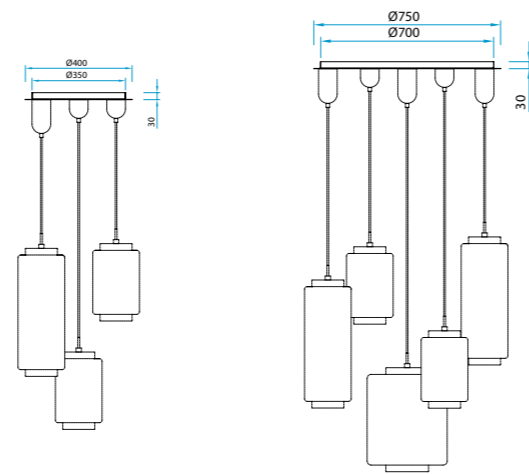

Florón de techo - Ceiling cup

6501 Cromo - Chrome 3L

6500 Cromo - Chrome 5L

6501 Cromo - Chrome 3L

6500 Cromo - Chrome 5L

6200

6194

6191