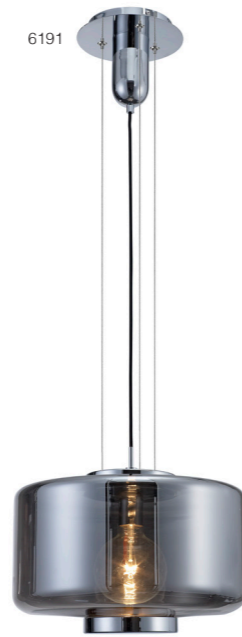

Jarras

JARRAS es un ejemplo perfecto de iluminación colgante de vidrio vintage moderno. La forma reflectante crea una sensación de simetría y equilibrio, agregando belleza a cada entorno. Disponible en una variedad de opciones de volumen y colores. Jarras es una lujosa colección de iluminación que consigue mucho más brillo.

JARRAS is a perfect example of trendy vintage glass pendant lighting. Its reflective shape create a sense of symmetry and balance, adding beauty to every environment. Besides, it is available in a variety of volume options and colors, which makes it a very versatile item.

Santiago Sevillano

OAMI 004721413 - 019 / 020 / 021

Lámpara - Pendant Lamp

6190 Cobre - Copper
1x E27 máx.40W/no incl

6192 Bronce - Bronze
1x E27 máx.40W/no incl

6191 Cromo/ Grafito - Chrome/Graphite
1x E27 máx.40W/no incl

220-240V-50/60Hz Acero / Cristal - Steel / Glass

Lámpara - Pendant Lamp

6193 Cobre - Copper
1x E27 máx.40W/no incl

6195 Bronce - Bronze
1x E27 máx.40W/no incl

6194 Cromo/Grafito - Chrome/Graphite
1x E27 máx.40W/no incl