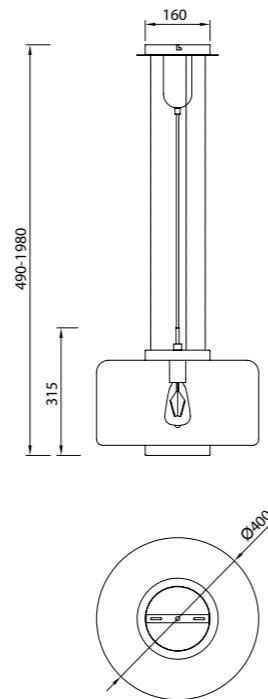

Santiago Sevillano

OAMI 004721413 - 019 / 020 / 021

Lámpara - Pendant Lamp

6190 Cobre - Copper
1x E27 máx.40W/no incl

6192 Bronce - Bronze
1x E27 máx.40W/no incl

6191 Cromo/ Grafito - Chrome/Graphite
1x E27 máx.40W/no incl