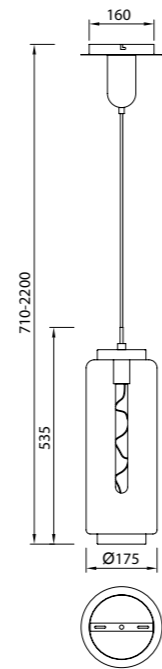

220-240V-50/60Hz Acero / Cristal - Steel / Glass

Lámpara - Pendant Lamp

6193 Cobre - Copper
1x E27 máx.40W/no incl

6195 Bronce - Bronze
1x E27 máx.40W/no incl

6194 Cromo/Grafito - Chrome/Graphite
1x E27 máx.40W/no incl

220-240V-50/60Hz Acero / Cristal - Steel / Glass

Lámpara - Pendant Lamp

6196 Cobre - Copper
1x E27 máx.40W/no incl

6198 Bronce - Bronze
1x E27 máx.40W/no incl

6197 Cromo/Grafito - Chrome/Graphite
1x E27 máx.40W/no incl

220-240V-50/60Hz Acero / Cristal - Steel / Glass

Lámpara - Pendant Lamp

6199 Cobre - Copper
1x E27 máx.40W/no incl

6201 Bronce - Bronze
1x E27 máx.40W/no incl

6200 Cromo/Grafito - Chrome/Graphite
1x E27 máx.40W/no incl

6197

6195

6198

6201

6192

6190

6193

6196