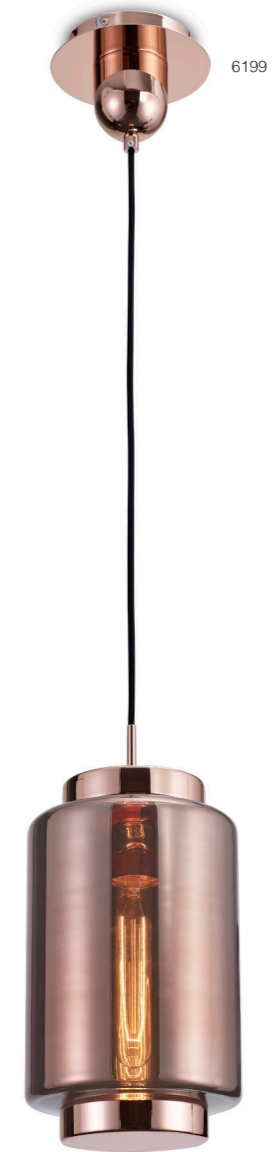

Lámpara - Pendant Lamp

6199 Cobre - Copper
1x E27 máx.40W/no incl

6201 Bronce - Bronze
1x E27 máx.40W/no incl

6200 Cromo/Grafito - Chrome/Graphite
1x E27 máx.40W/no incl

Florón de techo - Ceiling cup

6501 Cromo - Chrome 3L

6500 Cromo - Chrome 5L