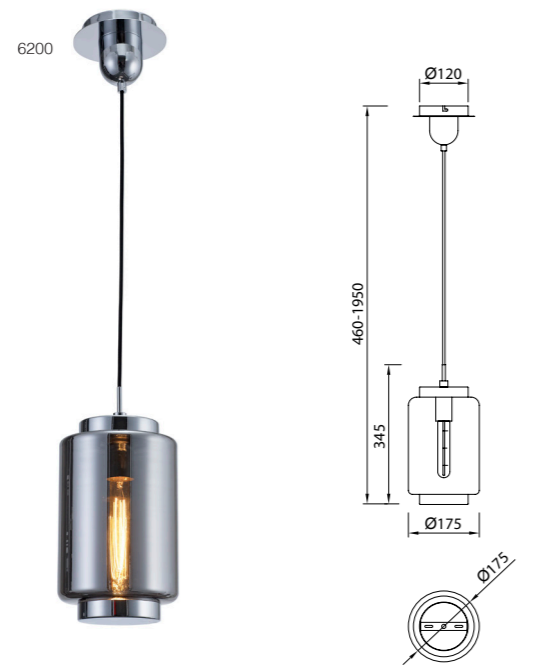

220-240V-50/60Hz Acero / Cristal - Steel / Glass

Lámpara - Pendant Lamp

6193 Cobre - Copper
1x E27 máx.40W/no incl

6195 Bronce - Bronze
1x E27 máx.40W/no incl

6194 Cromo/Grafito - Chrome/Graphite
1x E27 máx.40W/no incl

220-240V-50/60Hz Acero / Cristal - Steel / Glass

Lámpara - Pendant Lamp

6196 Cobre - Copper
1x E27 máx.40W/no incl

6198 Bronce - Bronze
1x E27 máx.40W/no incl

6197 Cromo/Grafito - Chrome/Graphite
1x E27 máx.40W/no incl

220-240V-50/60Hz Acero / Cristal - Steel / Glass

Lámpara - Pendant Lamp

6199 Cobre - Copper
1x E27 máx.40W/no incl

6201 Bronce - Bronze
1x E27 máx.40W/no incl

6200 Cromo/Grafito - Chrome/Graphite
1x E27 máx.40W/no incl