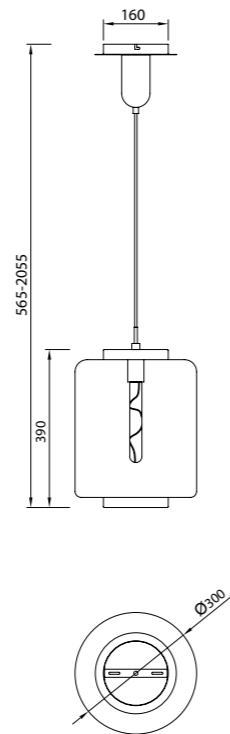

220-240V-50/60Hz Acero / Cristal - Steel / Glass

Lámpara - Pendant Lamp

6193 Cobre - Copper
1x E27 máx.40W/no incl

6195 Bronce - Bronze
1x E27 máx.40W/no incl

6194 Cromo/Grafito - Chrome/Graphite
1x E27 máx.40W/no incl

6197

6195

6198

6201

6192

6190

6193

6196