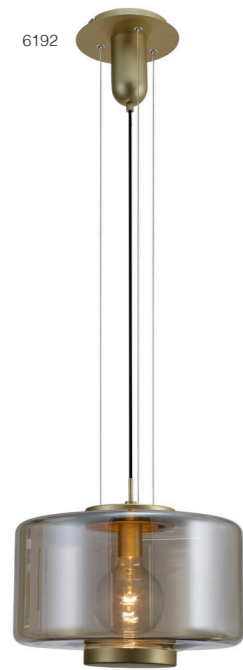

Jarras

JARRAS es un ejemplo perfecto de iluminación colgante de vidrio vintage moderno. La forma reflectante crea una sensación de simetría y equilibrio, agregando belleza a cada entorno. Disponible en una variedad de opciones de volumen y colores. Jarras es una lujosa colección de iluminación que consigue mucho más brillo.

JARRAS is a perfect example of trendy vintage glass pendant lighting. Its reflective shape create a sense of symmetry and balance, adding beauty to every environment. Besides, it is available in a variety of volume options and colors, which makes it a very versatile item.

Santiago Sevillano

OAMI 004721413 - 019 / 020 / 021

Lámpara - Pendant Lamp

6190 Cobre - Copper
1x E27 máx.40W/no incl

6192 Bronce - Bronze
1x E27 máx.40W/no incl

6191 Cromo/ Grafito - Chrome/Graphite
1x E27 máx.40W/no incl

220-240V-50/60Hz Acero / Cristal - Steel / Glass

Lámpara - Pendant Lamp

6193 Cobre - Copper
1x E27 máx.40W/no incl

6195 Bronce - Bronze
1x E27 máx.40W/no incl

6194 Cromo/Grafito - Chrome/Graphite
1x E27 máx.40W/no incl