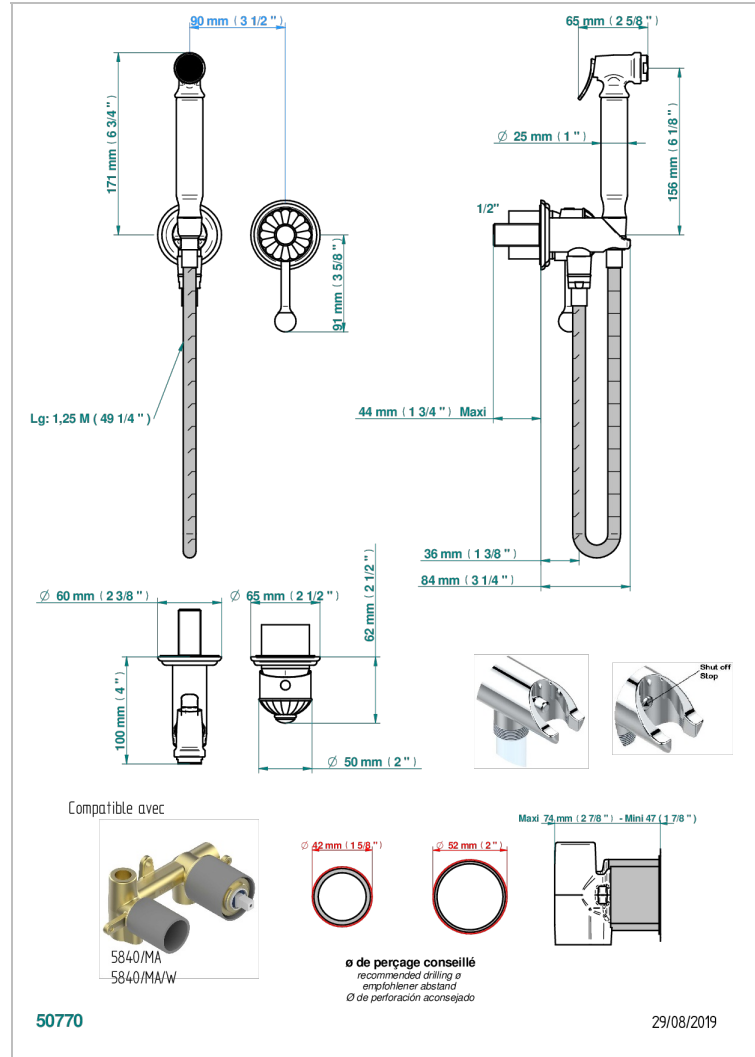

JAIPUR С МАТОВЫМ ХРУСТАЛЕМ

A9B-5840/MBG

THG
PARIS

Комплект для душа, включающий смеситель, армированный шланг 1 м 25 см, ручной душ с курковым распылителем, выход из стены и предохранительный запорный клапан

ХАРАКТЕРИСТИКИ

- Jaipur с матовым хрусталём
- Комплект для душа, включающий смеситель, армированный шланг 1 м 25 см, ручной душ с курковым распылителем, выход из стены и предохранительный запорный клапан

ТЕХНИЧЕСКИЕ ХАРАКТЕРИСТИКИ

- Recommandé : 3 bars (max. 5 bars) - Advised : 43,5 psi (max. 72 psi)
- 9,5 l/min à 3 bars (2.5 gpm at 43.5 psi)

СВЯЗАННЫЕ ТОВАРНЫЕ ПОЗИЦИИ

- Ref. G00-5840/MA Внутренняя часть для гигиенического душа со смесителем, усил. шлангом и лейкой с клапаном