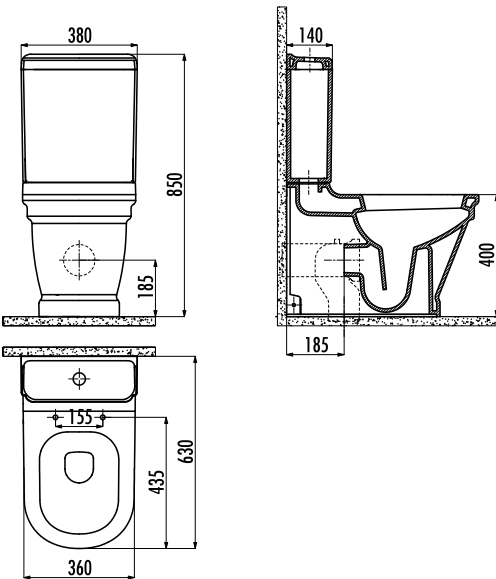

TEKNİK ÇİZİM

ÖZELLİKLER

Taharet ve iç takım için sadece gizli bağlantı yapılabilir, yandan bağlantı yapılamaz.

Creavit önceden haber vermeksizin, ürünlerde ve teknik detaylarda değişiklik yapma hakkını saklı tutar. Renkler gerçekte olduğundan farklı görünebilir.

Kalite Yönetim Sistemi

Müşteri Memnuniyeti Belgesi

Çevre Yönetim Sistemi

İş Sağlığı ve Güvenliği Yönetim Sistemi

LGA

Alman Standartlarına Uygunluk Belgesi

kiwa

Hollanda Standartlarına Uygunluk Belgesi

GOST - R

Rusya Standartlarına Uygunluk Belgesi

UkrSEPRO

Ukrayna Standartlarına Uygunluk Belgesi

İsrail Standartlarına Uygunluk Belgesi

Nijerya Standartlarına Uygunluk Belgesi

Türk Standartlarına Uygunluk Belgesi