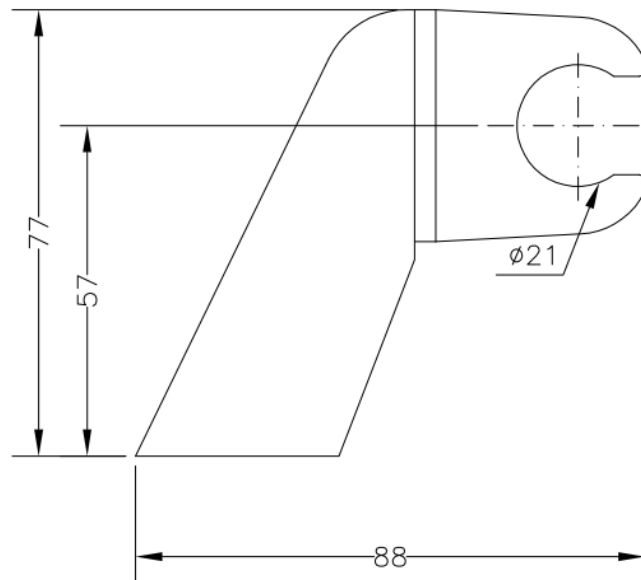

100152 45 SOPORTE DUCHA "COMBI" 100152 45 "COMBI" SHOWER HOLDER CHROME PLATED

Características

- 1) Realizado en ABS inyectado.
- 2) Cromado según EN 248.
- 3) Dotado de tornillos de acero inoxidable y tacos de Nylon para fijación.
- 4) Soporte giratorio 360°.

Features

- 1) Made in injected ABS.
- 2) Chrome plated according to EN 248
- 3) Fitted with stainless steel screws and Nylon plugs for fixation.
- 4) 360° swivelling holder