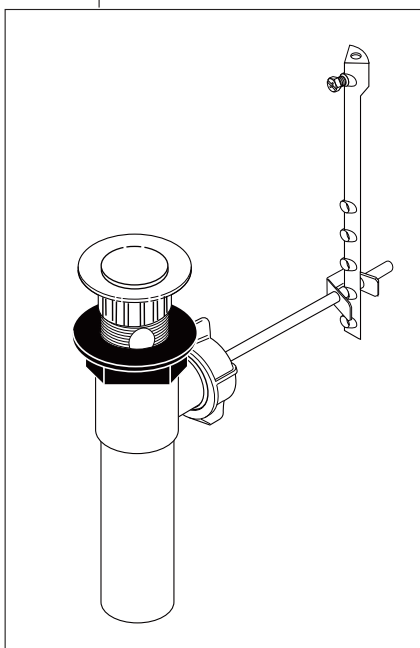

**1**  
**RP100125▲**  
 Bonnet Nut & Cap  
 Bonete Tapón y Tapa  
 Chapeau et Chapeau

**2**  
**RP100150**  
 Valve Cartridge & adapter  
 Válvula de Cartucho y adaptador  
 Cartouche de Soupape et adaptateur

**RP100127▲**  
 Lift Rod  
 Barra de Alzar  
 Tige de Manoeuvre

**3**  
**RP84385-1.2**  
 Aerator  
 Aireador  
 Aérateur

**RP100126**  
 Gasket  
 Empaque  
 Joint

**RP62472▲**  
 Plastic Pop-Up Less Lift Rod  
 Desagüe Automático de Plástico  
 Menos la Barra de Alzar  
 Renvoi Mécanique en Plastique  
 Sans la Tige de Manoeuvre

**RP100128▲**  
 Escutcheon & Base plate  
 Chapetón y Placa de base  
 Boîtier et Plaque de finition

**RP47029**  
 Bracket  
 Abrazadera  
 Support

**RP47030**  
 Nut & Wrench  
 Tuerca y Llave  
 Écrou et clé