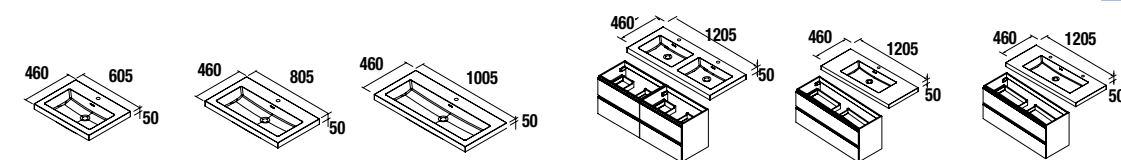

Toscana (Mineral load)

605/C		805/C		1005/C		1205 Double		1205/C		1205/C	
cod.		cod.		cod.		cod.		cod.		cod.	
20748		20750		20752		20753		23396		26938