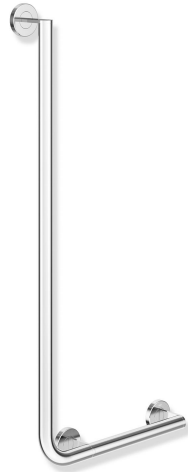

Produktdatenblatt
Winkelgriff 900.22.13740

HEWI

Abbildung ähnlich

Winkelgriff 900.22.13740

- senkrecht und waagrecht angeordnete, im rechten Winkel verbundene Stangen mit Befestigungsrosetten
- Ausführung links
- waagerechte Länge 400 mm, senkrechte Länge 900 mm, 87 mm tief
- Stangendurchmesser 30 mm, Rohrstärke 2 mm, Rosettendurchmesser 70 mm
- aus hochwertigem Edelstahl, verchromt
- geeignet für HEWI Einhängesitze 900.51..., 950.51..., 802.51... und 801.51.100, 801.51D100 und 801.51FR101
- inklusive korrosionsfreiem und geprüfem HEWI Befestigungsmaterial zur Wandmontage sowie Dichtband zur Abdichtung der Bohrpunkte

Abmessungen in mm

Oberfläche

Chr

Alternative Oberflächen

DX

DC

AY

SC