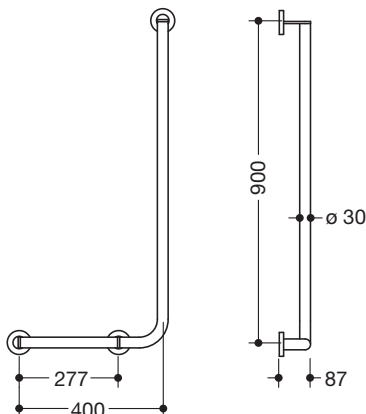

Produktdatenblatt
Winkelgriff 900.22.13740

HEWI

Abbildung ähnlich

Winkelgriff 900.22.13740

- senkrecht und waagrecht angeordnete, im rechten Winkel verbundene Stangen mit Befestigungsrosetten
- Ausführung links
- waagerechte Länge 400 mm, senkrechte Länge 900 mm, 87 mm tief
- Stangendurchmesser 30 mm, Rohrstärke 2 mm, Rosettendurchmesser 70 mm
- aus hochwertigem Edelstahl, verchromt
- geeignet für HEWI Einhängesitze 900.51..., 950.51..., 802.51... und 801.51.100, 801.51D100 und 801.51FR101
- inklusive korrosionsfreiem und geprüfem HEWI Befestigungsmaterial zur Wandmontage sowie Dichtband zur Abdichtung der Bohrpunkte

Abmessungen in mm

Oberfläche

Chr

Alternative Oberflächen

DX

DC

AY

SC