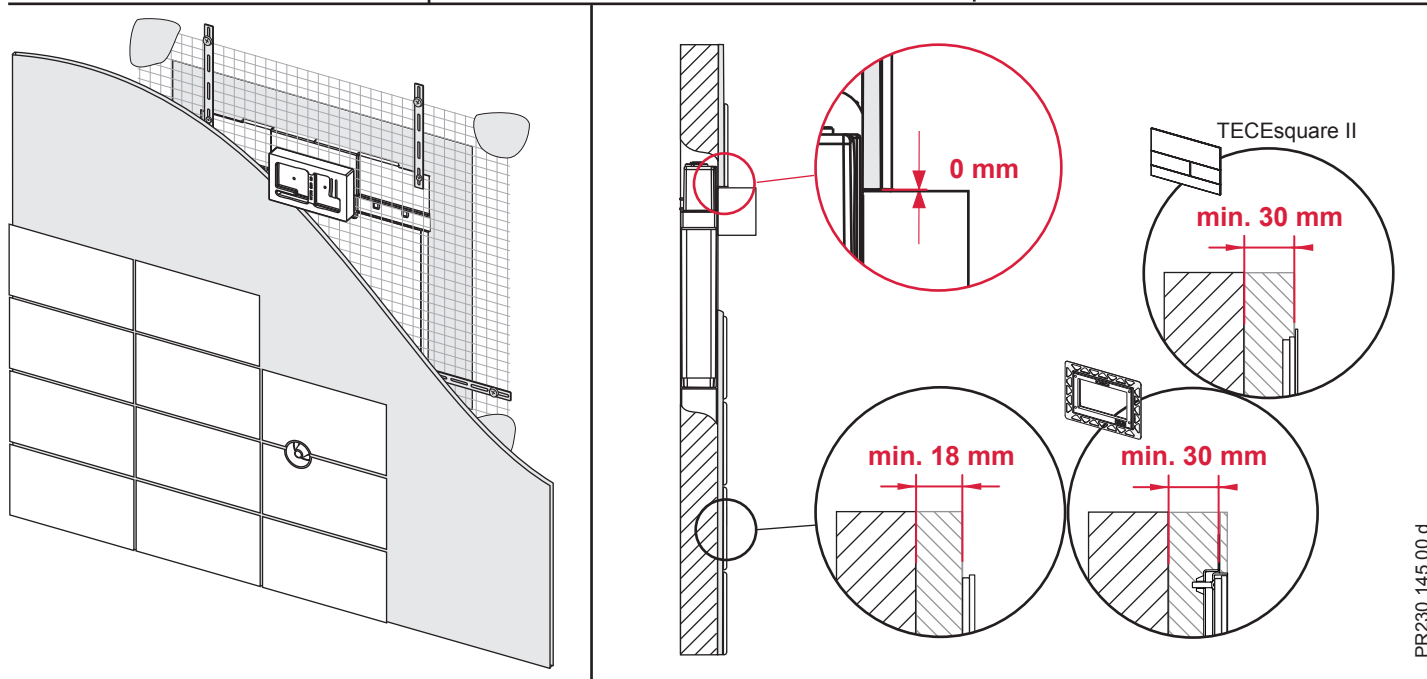

TECEbox – 9370007

PR230 145 00 d