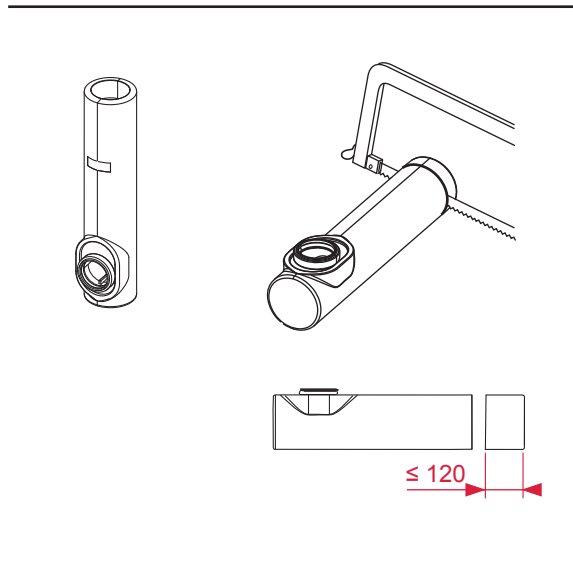

TECEbox – 9370007

PR230 145 00 d