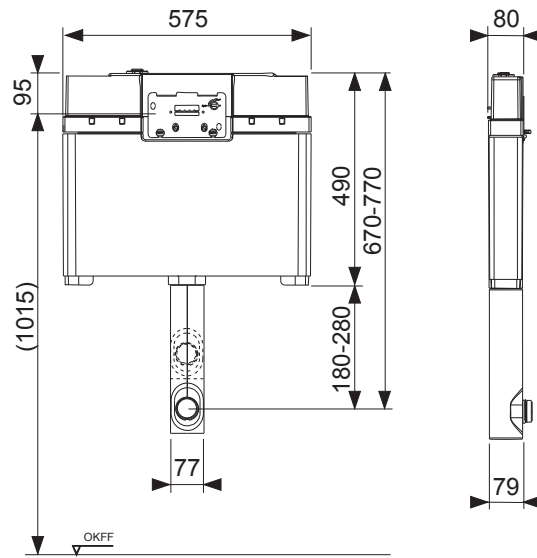

TECEbox – 9370007

PR230 145 00 d