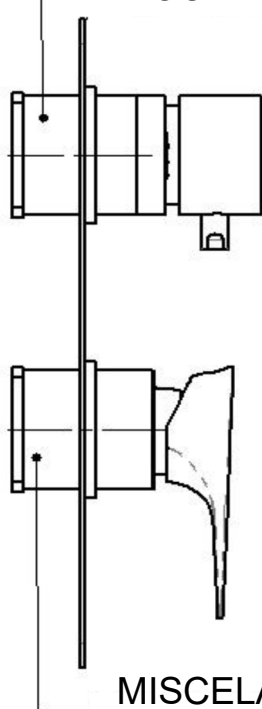

ART. COD.

**DV612D2KB**

DEVIATORE 2 USCITE  
2-OUTLETS DIVERTER

MISCELATORE  
MIXER

CONNESSIONI  
AL DANBOXD2  
DANBOXD2  
CONNECTIONS

**MATERIALI / MATERIALS**

OTTONE CROMATO / CHROME PLATED BRASS

**CROMATURA / CHROME PLATING**