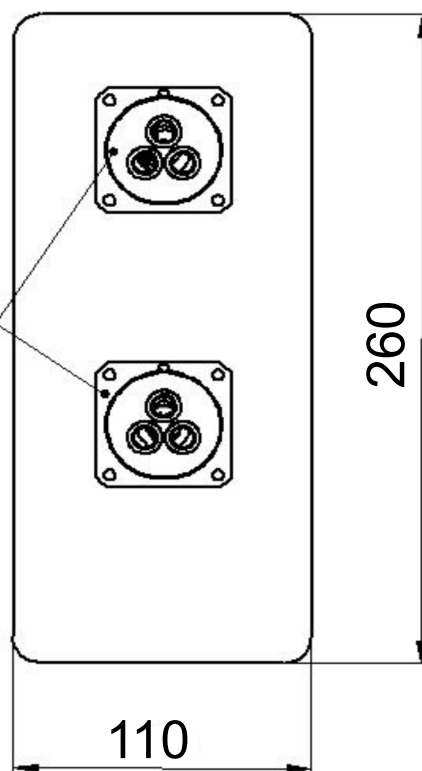

ART. COD.

**DV612D2KB**

DEVIATORE 2 USCITE  
2-OUTLETS DIVERTER

MISCELATORE  
MIXER

CONNESSIONI  
AL DANBOXD2  
DANBOXD2  
CONNECTIONS

**MATERIALI / MATERIALS**

OTTONE CROMATO / CHROME PLATED BRASS

**CROMATURA / CHROME PLATING**